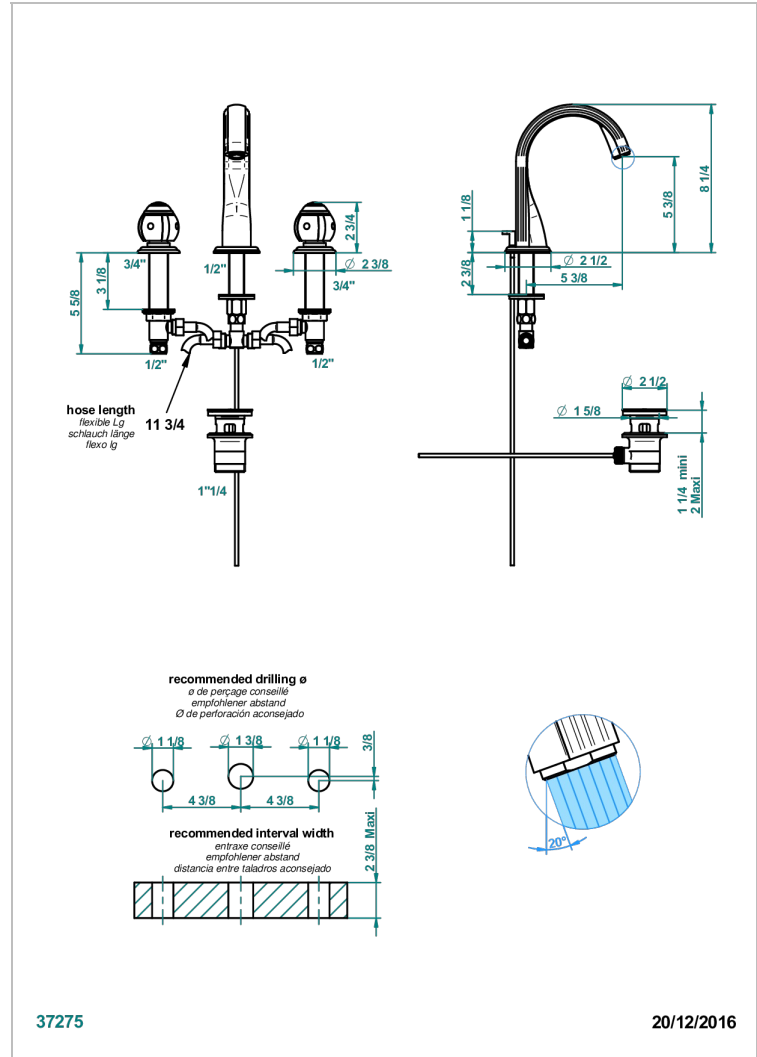

# ITHAQUE PLATINUM DECOR

A7B-151M

Rim mounted 3-hole basin mixer with waste for marble

THG<sup>®</sup>  
PARIS

## CHARACTERISTIC

- ACS : 18ACCLY393
- NF : NF EN 200 - IA - Chrome
- SVGW-SSIGE : 1901-6813