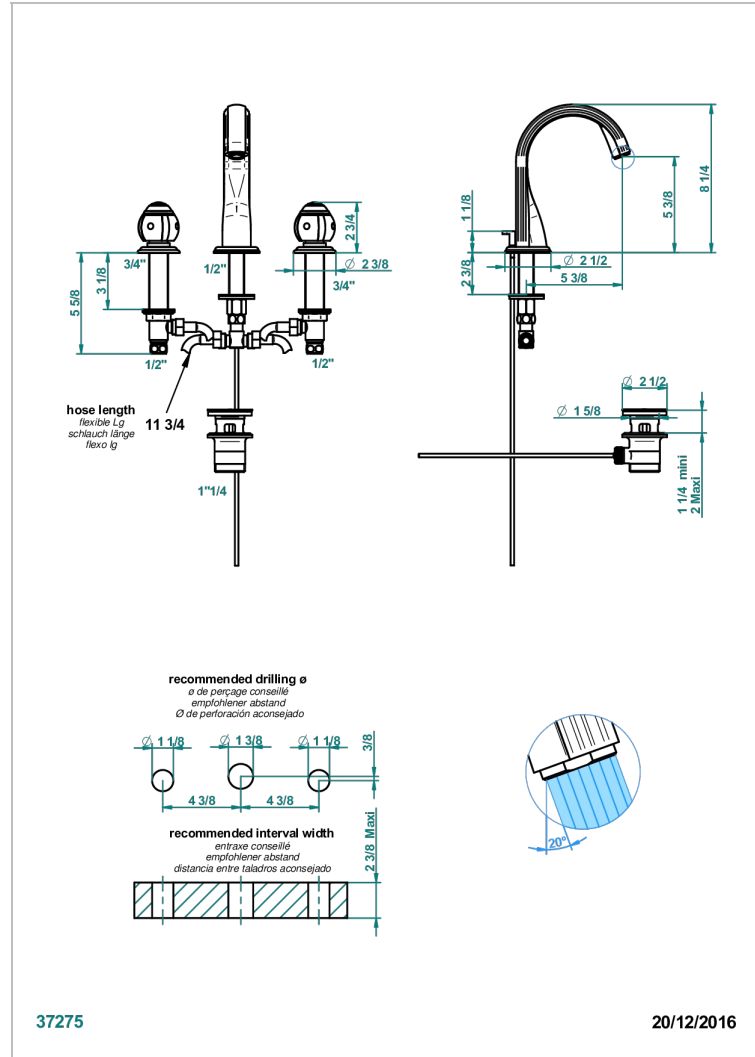

ITHAQUE, DEKOR PLATIN

A7B-151M

3-loch-waschtischbatterie mit ablaufgarnitur für marmorplatten

THG[®]
PARIS

EIGENSCHAFTEN

- ACS : 18ACCLY393
- NF : NF EN 200 - IA - Chrome
- SVGW-SSIGE : 1901-6813

ZERTIFIZIERUNGEN

TECHNISCHE DATEN

- Recommandé : 3 bars (max. 5 bars) - Advised : 43,5 psi (max. 72 psi)
- 15 l/min à 3 bars (4 gpm at 43.5 psi)

VERFÜGBARE OBERFLÄCHEN

Altnickel - H28
Blassgold - F30
Blassgold matt unlackiert - F31
Bronze hell - D01
Chrom - A02
Chrom / gold - G02