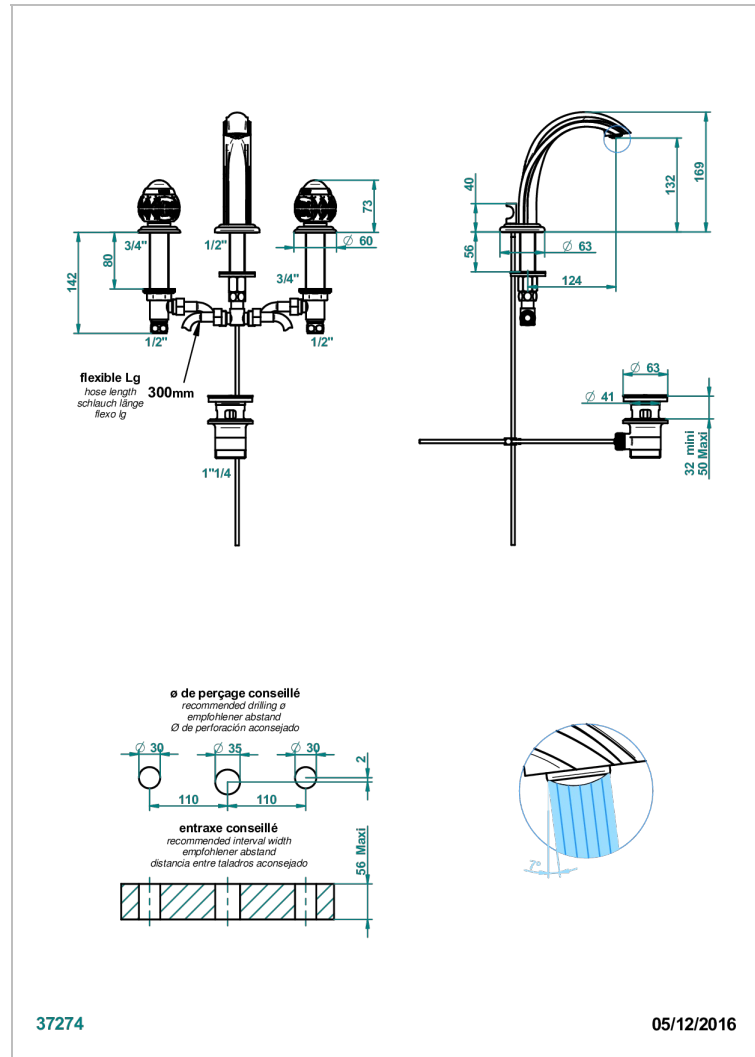

PANTHERE CRISTAL NEGRO

A2K-151M

Batería americana de lavabo 1/2"- llaves con cuerpo largo con vaciador

THG
PARIS

CARACTERÍSTICAS

- ACS : 18ACCLY393
- NF : NF EN 200 - IA - Chrome
- SVGW-SSIGE : 1901-6813

ESTÁNDAR

ESPECIFICACIONES TÉCNICAS

- Recommandé : 3 bars (max. 5 bars) - Advised : 43,5 psi (max. 72 psi)
- 8,3 l/min à 3 bars (2.2 gpm at 43.5 psi)

ACABADOS DISPONIBLES

Bronce claro - D01
Cerámica negra mate - D30
Cobre viejo mate - H07
Cromo - A02
Cromo / dorado - G02
Cromo mate - C02