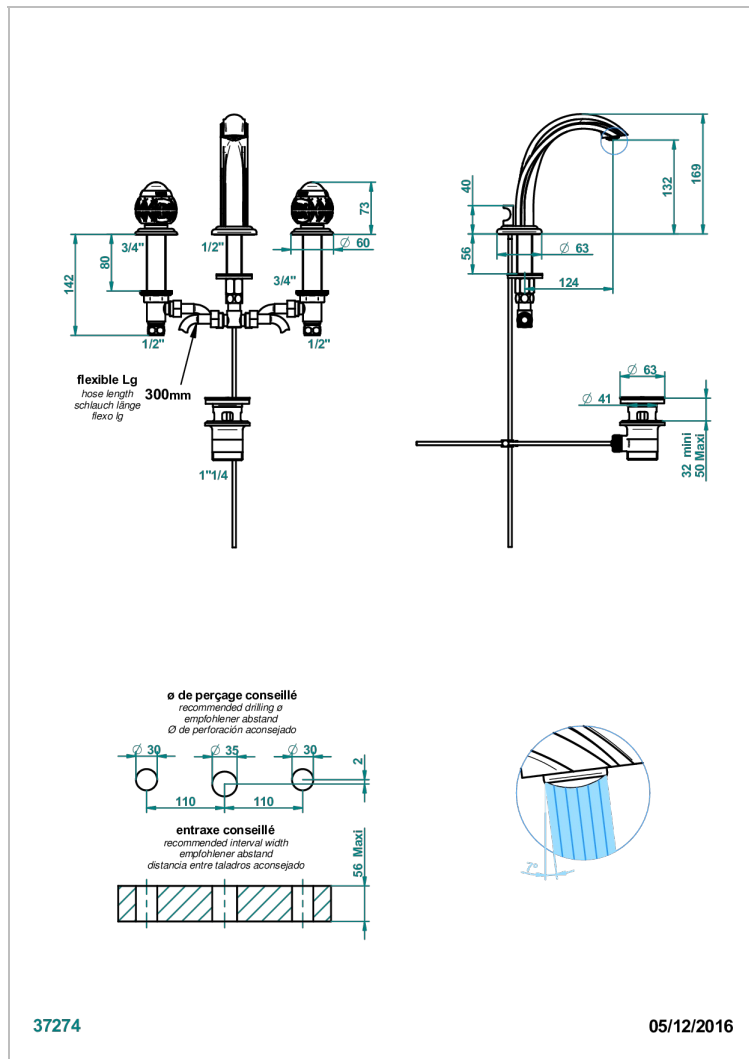

# PANTHERE BLACK CRYSTAL

THG<sup>®</sup>  
PARIS

A2K-151M

3孔台盆龙头，带下水器，大理石紧固件

## 技术特征

- Recommandé : 3 bars (max. 5 bars) - Advised : 43,5 psi (max. 72 psi)
- 8,3 l/min à 3 bars (2.2 gpm at 43.5 psi)