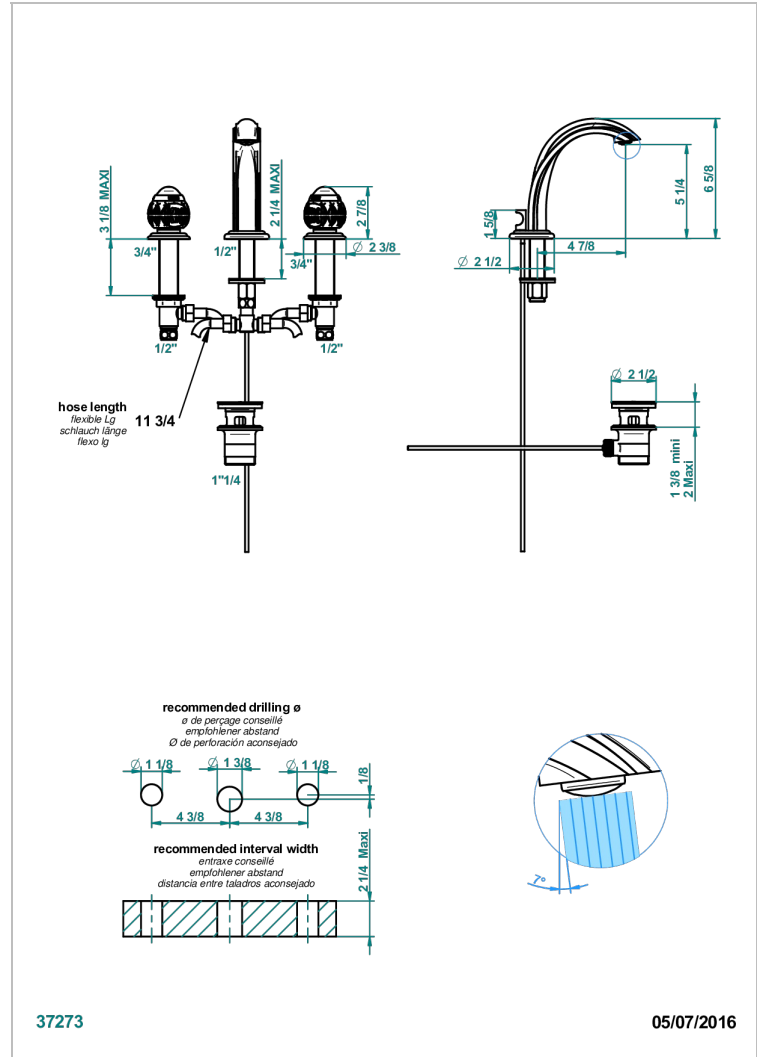

PANTHERE CRISTAL CLAIR

A2H-151M

Mélangeur de lavabo 3 trous avec vidage, pour serrage marbre

THG[®]
PARIS

CARACTÉRISTIQUES

- Laiton sans plomb
- Têtes à disques céramique 1/2" 1/4 tour
- Aérateur-mousseur
- Fourni avec vidage à tirette 1 1/4"
- Adapté pour les plans vasques grande épaisseur
- ACS : 18ACCLY393
- NF : NF EN 200 - IA - Chrome
- SVGW-SSIGE : 1901-6813