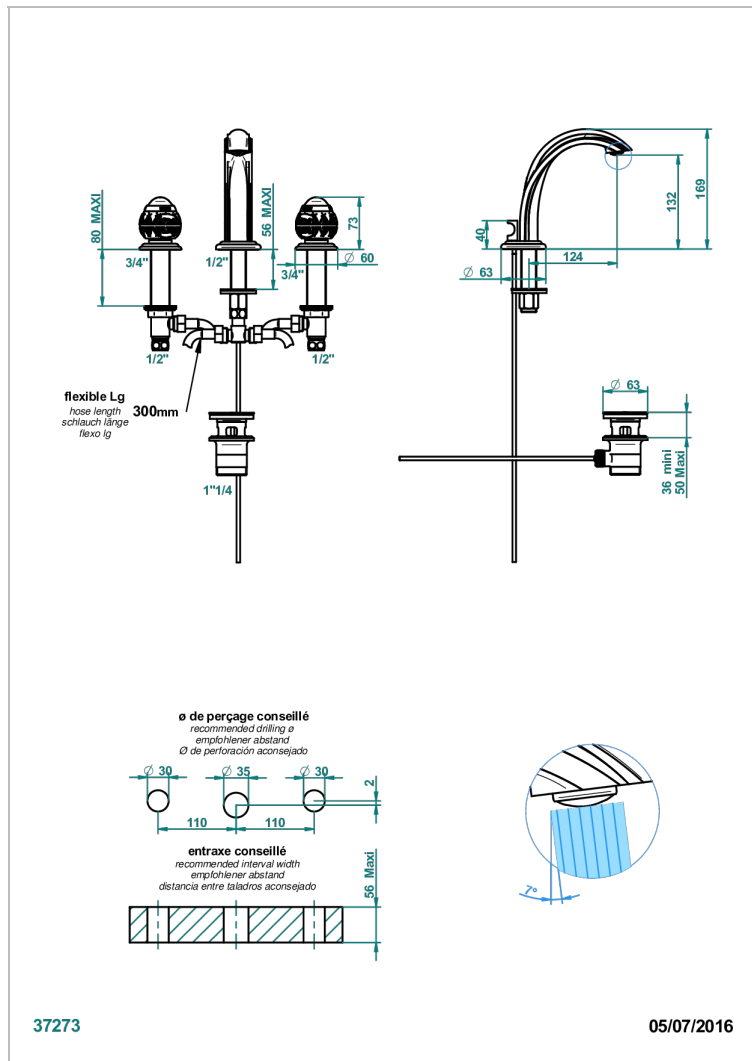

# PANTHERE CLEAR CRYSTAL

THG<sup>®</sup>  
PARIS

A2H-151M

3孔台盆龙头, 带下水器, 大理石紧固件