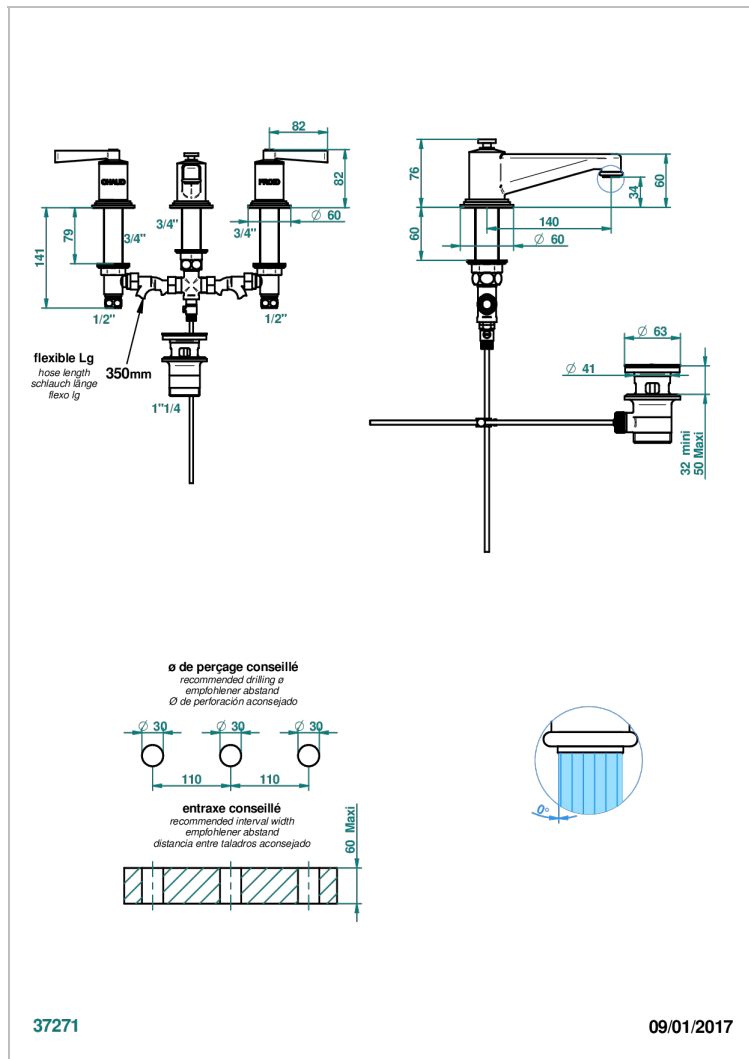

# FAUBOURG PORCELANA NEGRA CON MANETAS

G2M-151M

Batería americana de lavabo 1/2"- llaves con cuerpo largo con vaciador

## CARACTERÍSTICAS

- ACS : 18ACCLY393
- NF : NF EN 200 - IA - Chrome
- SVGW-SSIGE : 1901-6813

## ESPECIFICACIONES TÉCNICAS

- Recommandé : 3 bars (max. 5 bars) - Advised : 43,5 psi (max. 72 psi)
- 8,3 l/min à 3 bars (2.2 gpm at 43.5 psi)