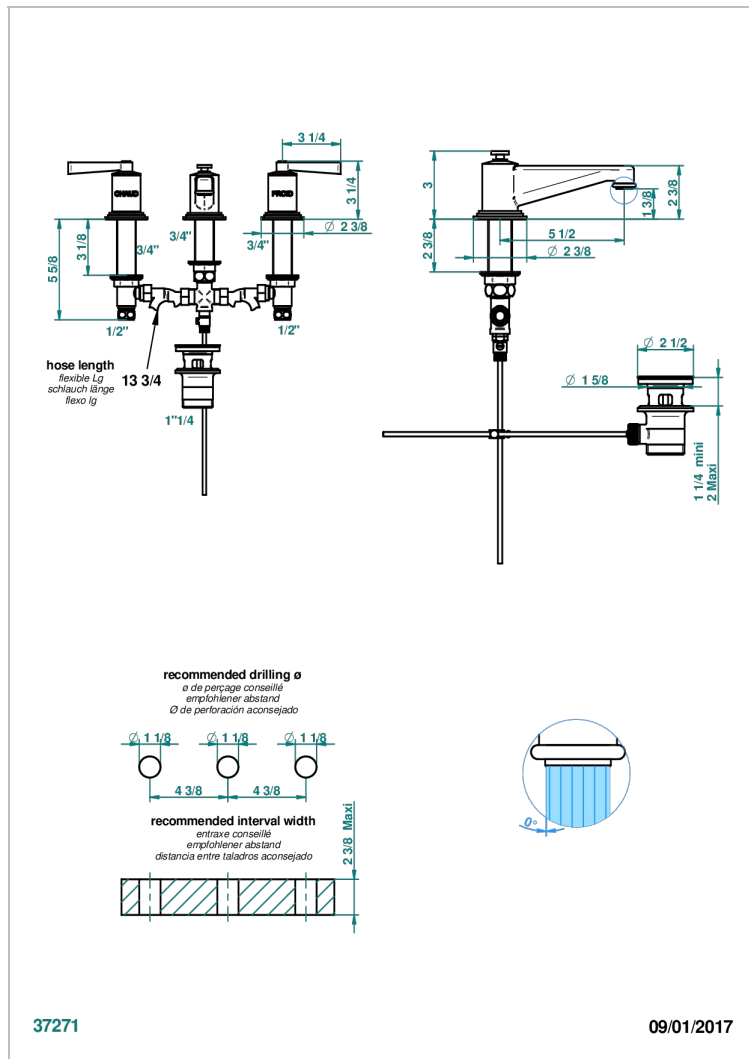

FAUBOURG PORCELANA NEGRA CON MANETAS

G2M-151M

Batería americana de lavabo 1/2"- llaves con cuerpo largo con vaciador

CARACTERÍSTICAS

- ACS : 18ACCLY393
- NF : NF EN 200 - IA - Chrome
- SVGW-SSIGE : 1901-6813

ESTÁNDAR

ESPECIFICACIONES TÉCNICAS

- Recommandé : 3 bars (max. 5 bars) - Advised : 43,5 psi (max. 72 psi)
- 8,3 l/min à 3 bars (2.2 gpm at 43.5 psi)

ACABADOS DISPONIBLES

Cerámica negra mate - D30
Cromo - A02
Cromo / dorado - G02
Cromo mate - CO2
Dorado - F01
Dorado mate - F07