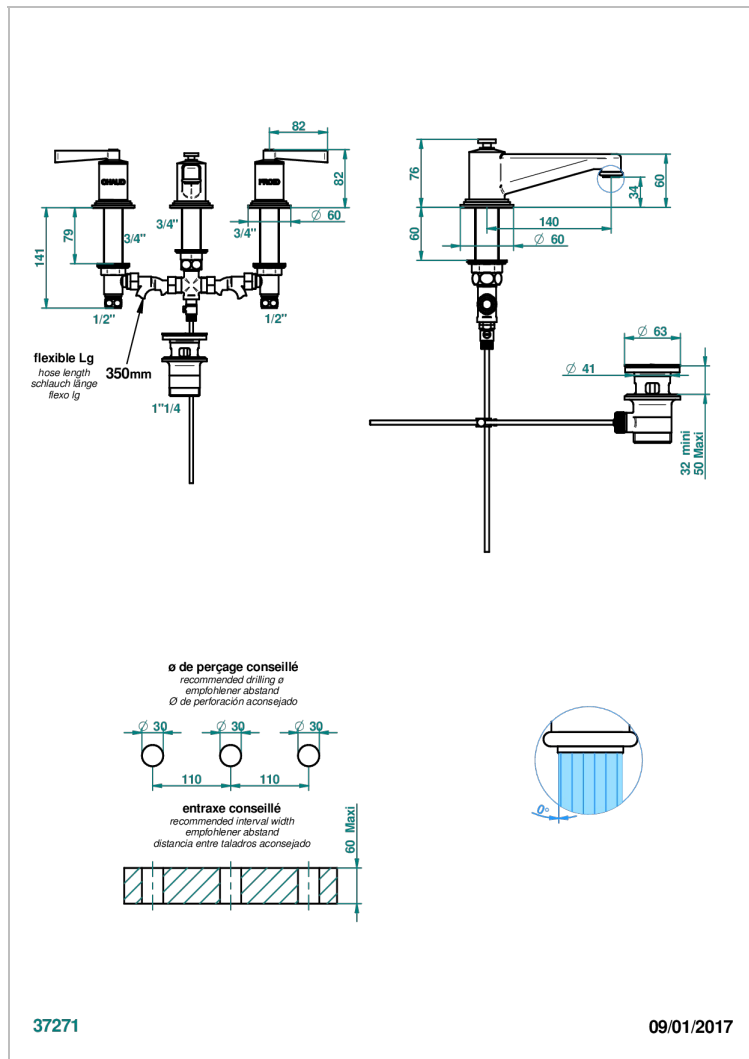

FAUBOURG PORCELANA NEGRA CON MANETAS

G2M-151M

Batería americana de lavabo 1/2"- llaves con cuerpo largo con vaciador

CARACTERÍSTICAS

- ACS : 18ACCLY393
- NF : NF EN 200 - IA - Chrome
- SVGW-SSIGE : 1901-6813

ESTÁNDAR

ESPECIFICACIONES TÉCNICAS

- Recommandé : 3 bars (max. 5 bars) - Advised : 43,5 psi (max. 72 psi)
- 8,3 l/min à 3 bars (2.2 gpm at 43.5 psi)

ACABADOS DISPONIBLES

Cerámica negra mate - D30
Cromo - A02
Cromo / dorado - G02
Cromo mate - CO2
Dorado - F01
Dorado mate - F07