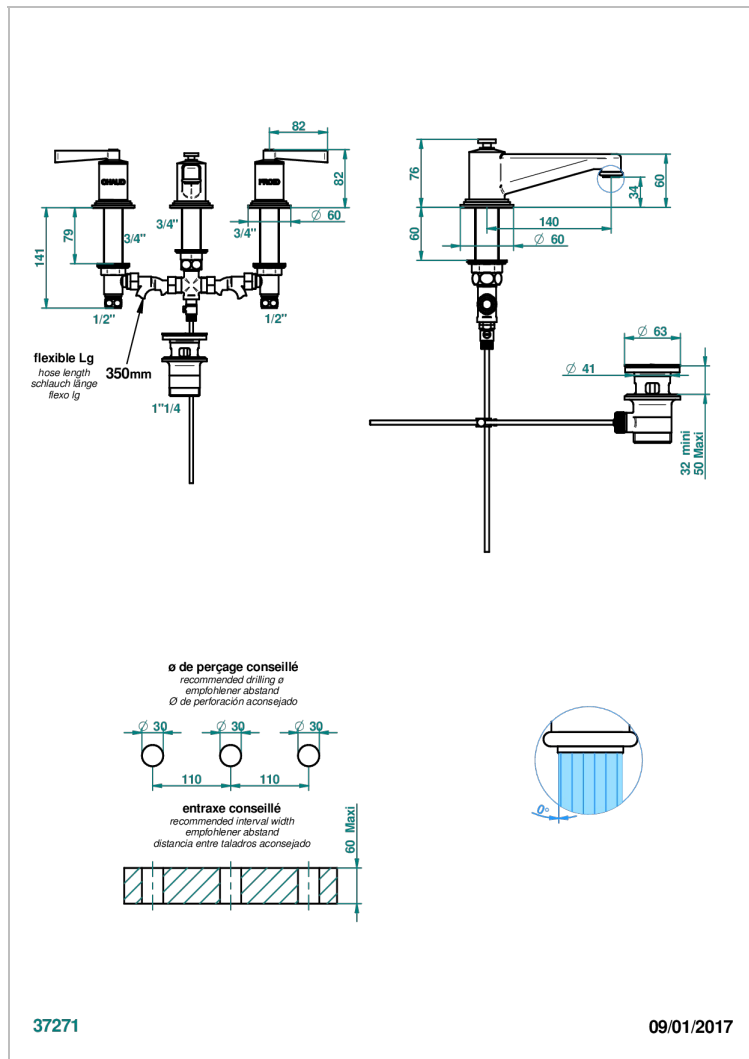

FAUBOURG BLACK PORCELAIN WITH LEVER

G2M-151M

3孔台盆龙头, 带下水器, 大理石紧固件

特色

- ACS : 18ACCLY393
- NF : NF EN 200 - IA - Chrome
- SVGW-SSIGE : 1901-6813

技术特征

- Recommandé : 3 bars (max. 5 bars) - Advised : 43,5 psi (max. 72 psi)
- 8,3 l/min à 3 bars (2.2 gpm at 43.5 psi)