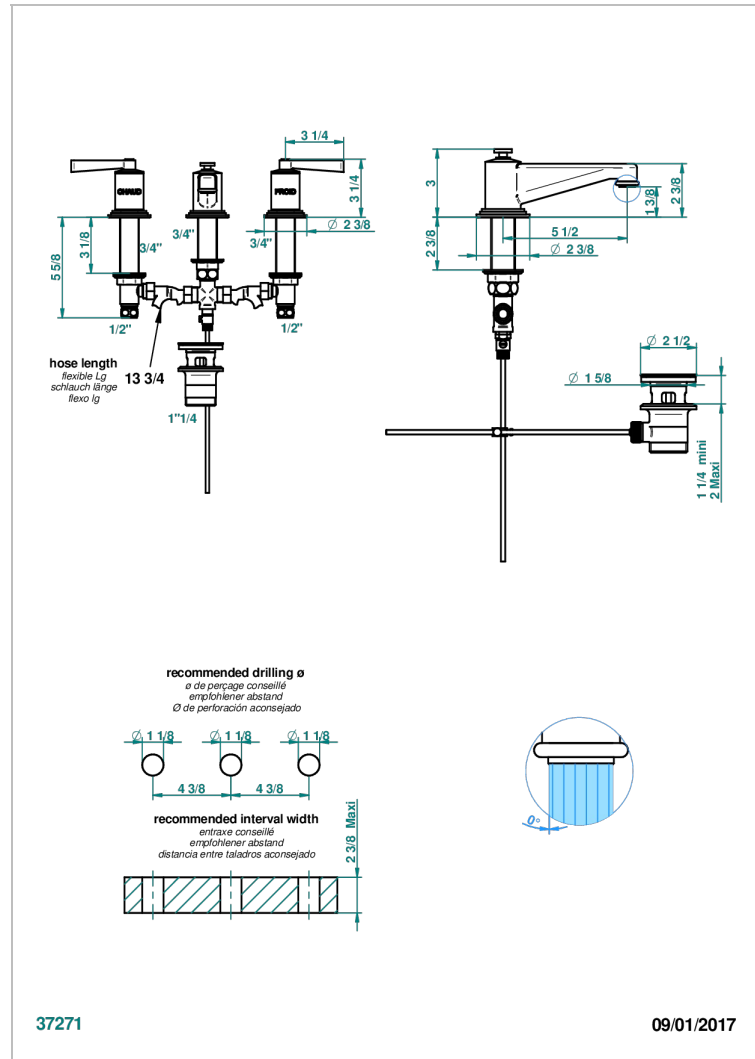

FAUBOURG PORCELANA NEGRA CON MANETAS

G2M-151M

Batería americana de lavabo 1/2"- llaves con cuerpo largo con vaciador

37271

09/01/2017

CARACTERÍSTICAS

- ACS : 18ACCLY393
- NF : NF EN 200 - IA - Chrome
- SVGW-SSIGE : 1901-6813

ESTÁNDAR

ESPECIFICACIONES TÉCNICAS

- Recommandé : 3 bars (max. 5 bars) - Advised : 43,5 psi (max. 72 psi)
- 8,3 l/min à 3 bars (2.2 gpm at 43.5 psi)

ACABADOS DISPONIBLES

Cerámica negra mate - D30
Cromo - A02
Cromo / dorado - G02
Cromo mate - CO2
Dorado - F01
Dorado mate - F07