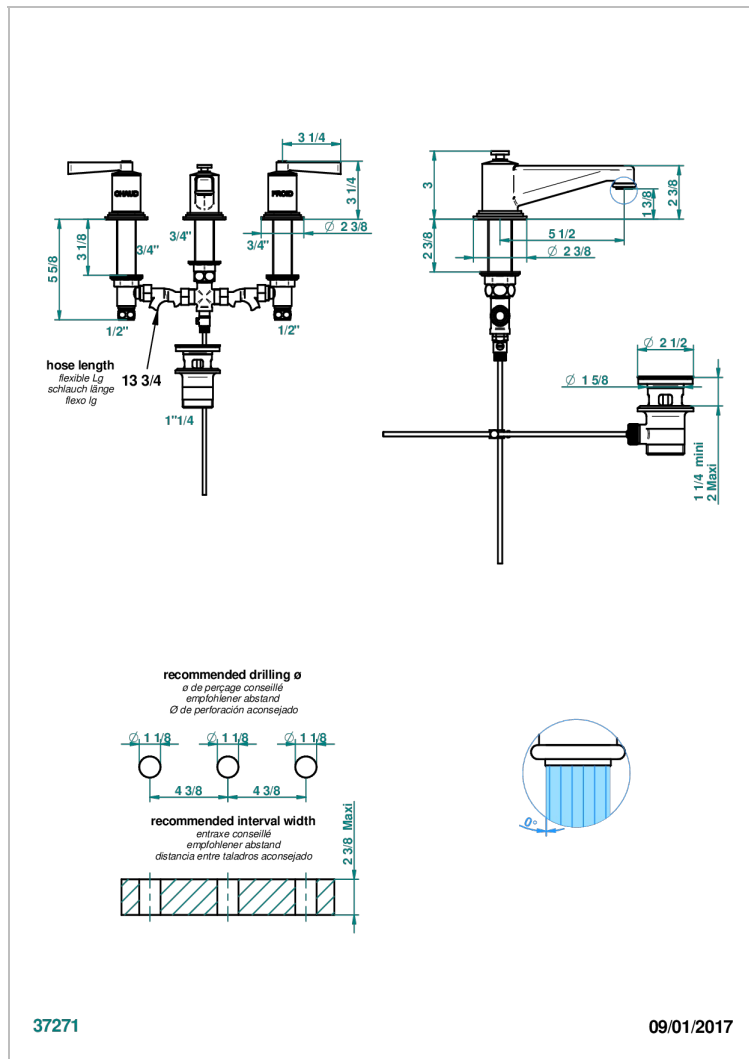

FAUBOURG BLACK PORCELAIN WITH LEVER

G2M-151M

3孔台盆龙头, 带下水器, 大理石紧固件

特色

- ACS : 18ACCLY393
- NF : NF EN 200 - IA - Chrome
- SVGW-SSIGE : 1901-6813

技术特征

- Recommandé : 3 bars (max. 5 bars) - Advised : 43,5 psi (max. 72 psi)
- 8,3 l/min à 3 bars (2.2 gpm at 43.5 psi)