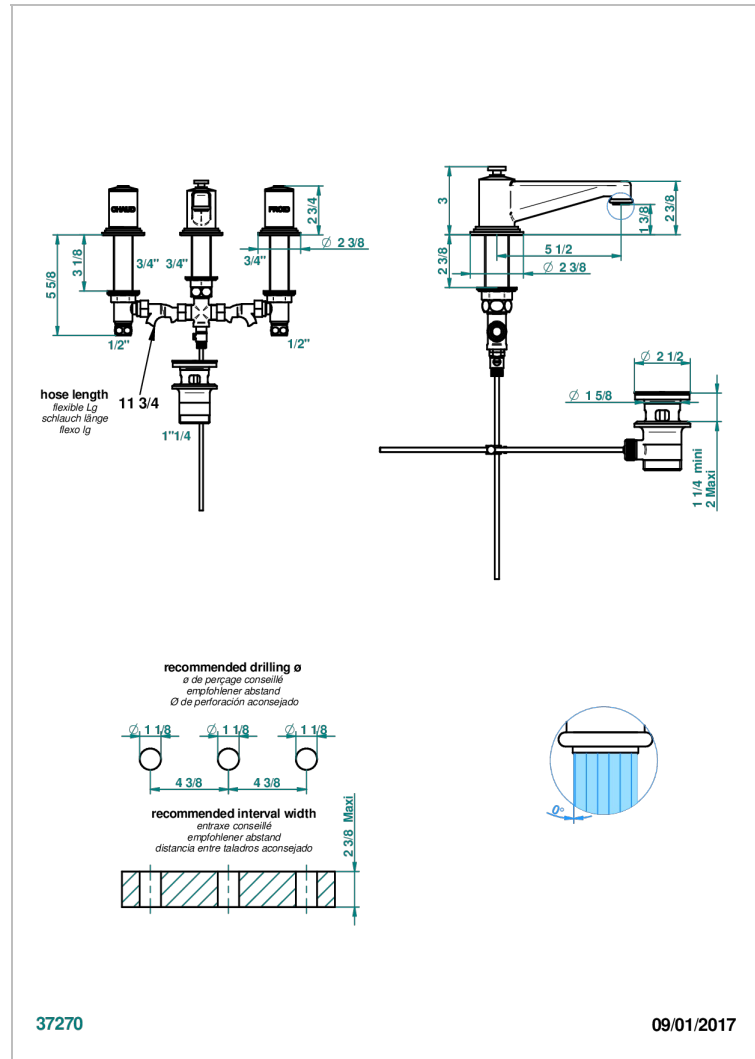

# FAUBOURG PORCELANA NEGRA

G2L-151M

Batería americana de lavabo 1/2"- llaves con cuerpo largo con vaciador

THG<sup>®</sup>  
PARIS

## CARACTERÍSTICAS

- ACS : 18ACCLY393
- NF : NF EN 200 - IA - Chrome
- SVGW-SSIGE : 1901-6813

## ESPECIFICACIONES TÉCNICAS

- Recommandé : 3 bars (max. 5 bars) - Advised : 43,5 psi (max. 72 psi)
- 8,3 l/min à 3 bars (2.2 gpm at 43.5 psi)