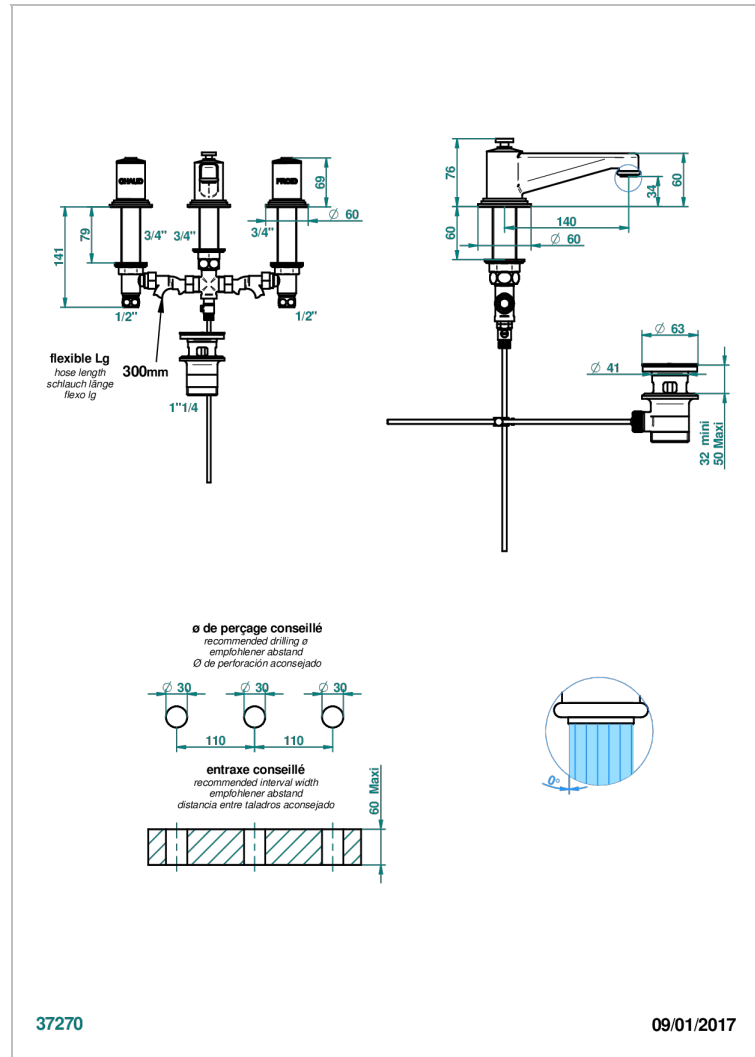

# FAUBOURG PORCELANA NEGRA

G2L-151M

Batería americana de lavabo 1/2"- llaves con cuerpo largo con vaciador

THG<sup>®</sup>  
PARIS

## CARACTERÍSTICAS

- ACS : 18ACCLY393
- NF : NF EN 200 - IA - Chrome
- SVGW-SSIGE : 1901-6813

## ESPECIFICACIONES TÉCNICAS

- Recommandé : 3 bars (max. 5 bars) - Advised : 43,5 psi (max. 72 psi)
- 8,3 l/min à 3 bars (2.2 gpm at 43.5 psi)