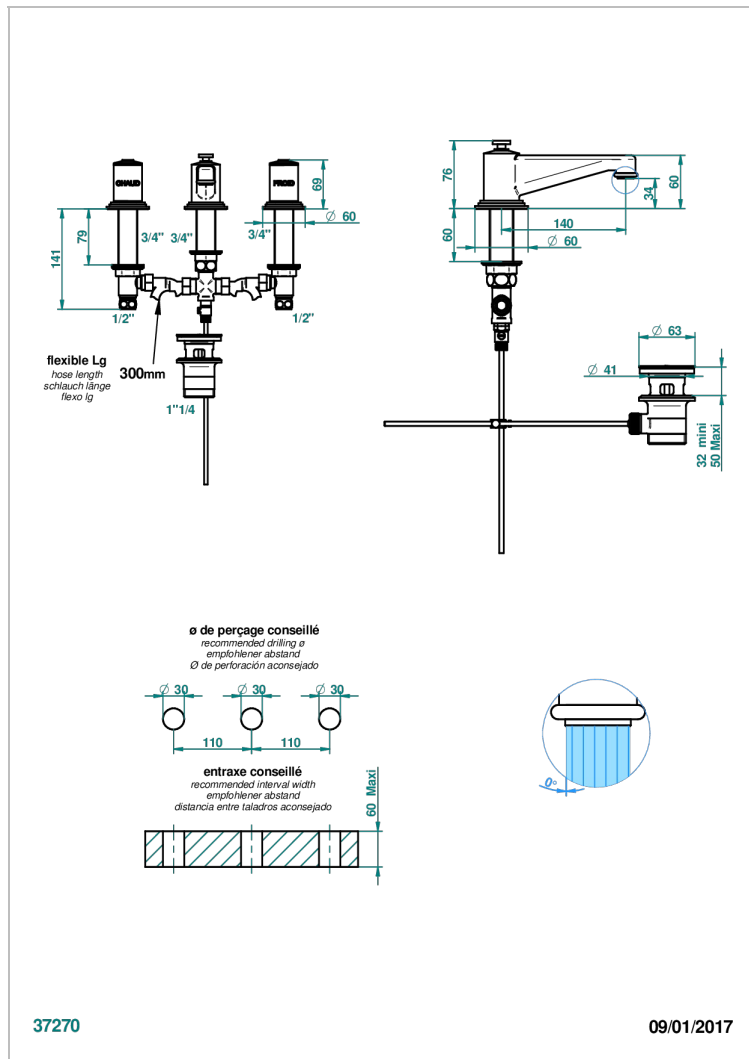

FAUBOURG BLACK PORCELAIN

G2L-151M

3孔台盆龙头，带下水器，大理石紧固件

特色

- ACS : 18ACCLY393
- NF : NF EN 200 - IA - Chrome
- SVGW-SSIGE : 1901-6813

技术特征

- Recommandé : 3 bars (max. 5 bars) - Advised : 43,5 psi (max. 72 psi)
- 8,3 l/min à 3 bars (2.2 gpm at 43.5 psi)

标准

可选饰面

Black ceram - D30
Blush PVD - H62
Graphite PVD - H64
Matt Umber PVD - H67
Matt blush PVD - H60
Matt graphite PVD - H65

Natural smoked Brass - A13
PVD哑光棕铜 - F34
PVD哑光金 - H53
PVD哑光铜 - H50
PVD哑光镍 - H56
PVD抛光铜 - H49

PVD棕铜 - F33
PVD金色 - H52
PVD镍 - H55
Umber PVD - H66
哑光浅金 - F31
哑光金 - F07

哑光铬 - C02
哑光镍 - C01
复古镍 - H28
抛光金 (24K金) - F01
抛光铬 - A02
抛光铬/抛光金 - G02

抛光镍 - B01
浅金 - F30