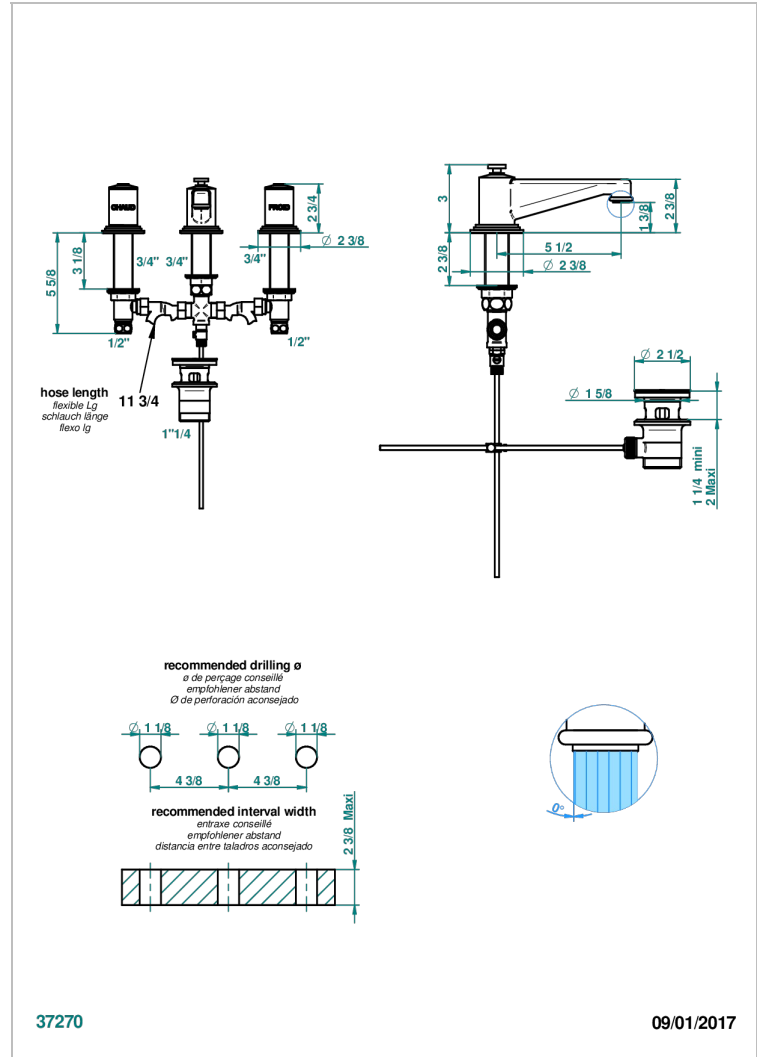

# FAUBOURG PORCELANA NEGRA

G2L-151M

Batería americana de lavabo 1/2"- llaves con cuerpo largo con vaciador

THG<sup>®</sup>  
PARIS

## CARACTERÍSTICAS

- ACS : 18ACCLY393
- NF : NF EN 200 - IA - Chrome
- SVGW-SSIGE : 1901-6813

## ESPECIFICACIONES TÉCNICAS

- Recommandé : 3 bars (max. 5 bars) - Advised : 43,5 psi (max. 72 psi)
- 8,3 l/min à 3 bars (2.2 gpm at 43.5 psi)