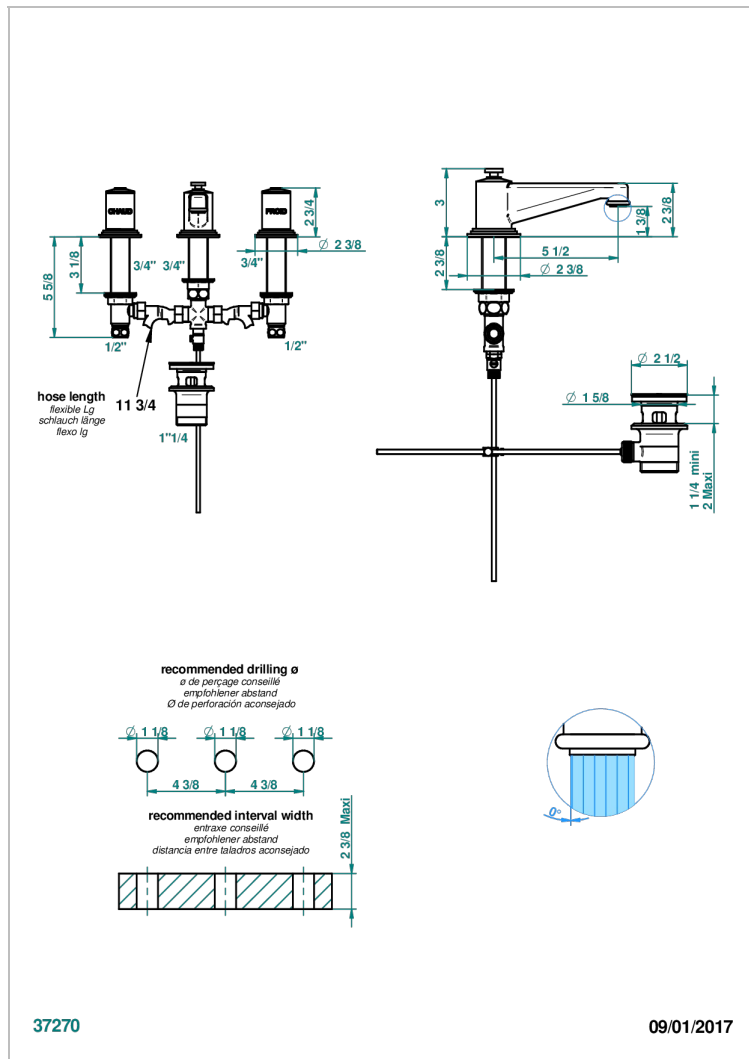

## 特色

- ACS : 18ACCLY393
- NF : NF EN 200 - IA - Chrome
- SVGW-SSIGE : 1901-6813

## 技术特征

- Recommandé : 3 bars (max. 5 bars) - Advised : 43,5 psi (max. 72 psi)
- 8,3 l/min à 3 bars (2.2 gpm at 43.5 psi)