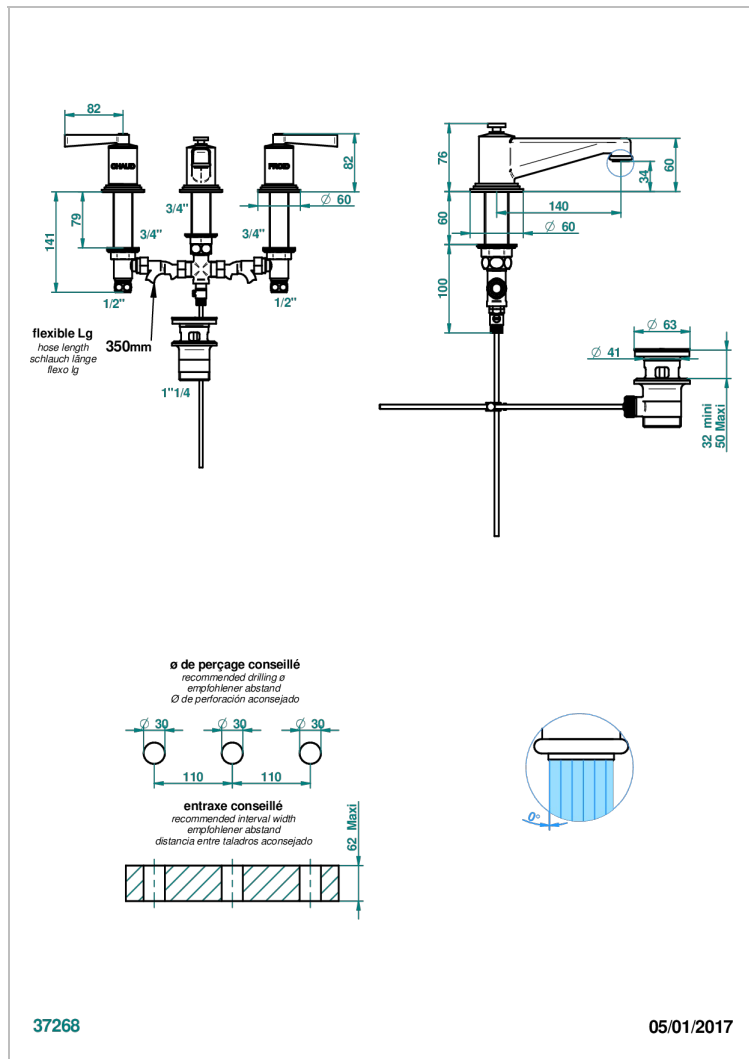

FAUBOURG PORCELANA BLANCA CON MANETAS

G2J-151M

Batería americana de lavabo 1/2"- llaves con cuerpo largo con vaciador

CARACTERÍSTICAS

- ACS : 18ACCLY393
- NF : NF EN 200 - IA - Chrome
- SVGW-SSIGE : 1901-6813

ESTÁNDAR

ESPECIFICACIONES TÉCNICAS

- Recommandé : 3 bars (max. 5 bars) - Advised : 43,5 psi (max. 72 psi)
- 8,3 l/min à 3 bars (2.2 gpm at 43.5 psi)

ACABADOS DISPONIBLES

Cerámica negra mate - D30
Cromo - A02
Cromo / dorado - G02
Cromo mate - CO2
Dorado - F01
Dorado mate - F07