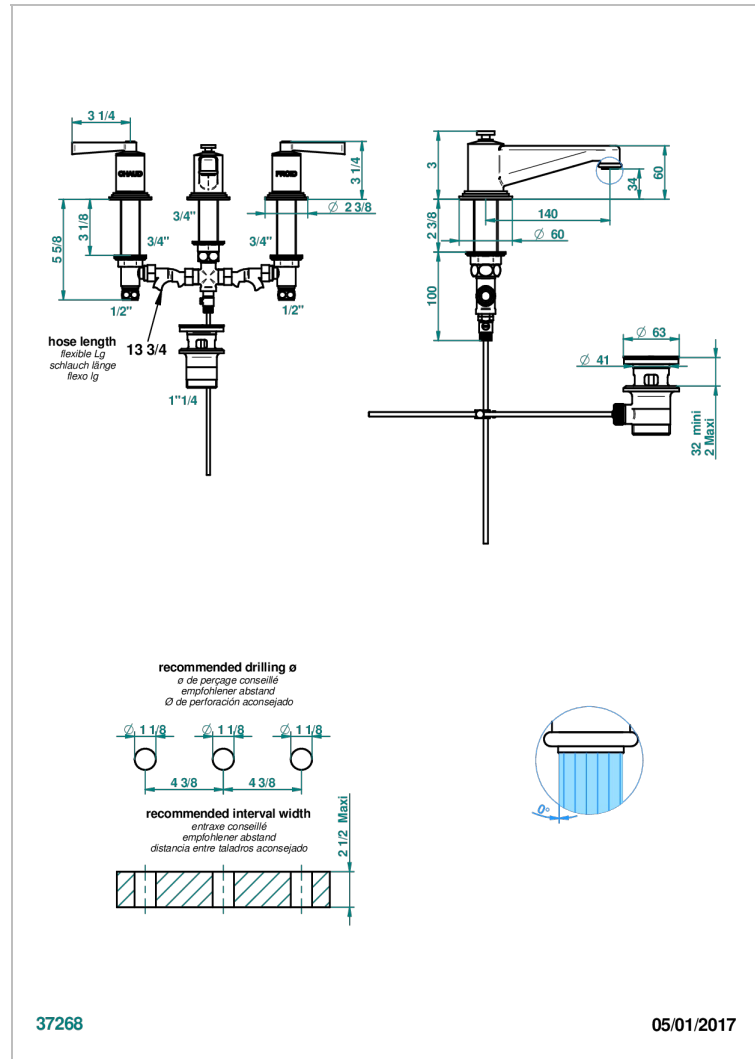

# FAUBOURG PORCELANA BLANCA CON MANETAS

G2J-151M

Batería americana de lavabo 1/2"- llaves con cuerpo largo con vaciador

## CARACTERÍSTICAS

- ACS : 18ACCLY393
- NF : NF EN 200 - IA - Chrome
- SVGW-SSIGE : 1901-6813

## ESPECIFICACIONES TÉCNICAS

- Recommandé : 3 bars (max. 5 bars) - Advised : 43,5 psi (max. 72 psi)
- 8,3 l/min à 3 bars (2.2 gpm at 43.5 psi)