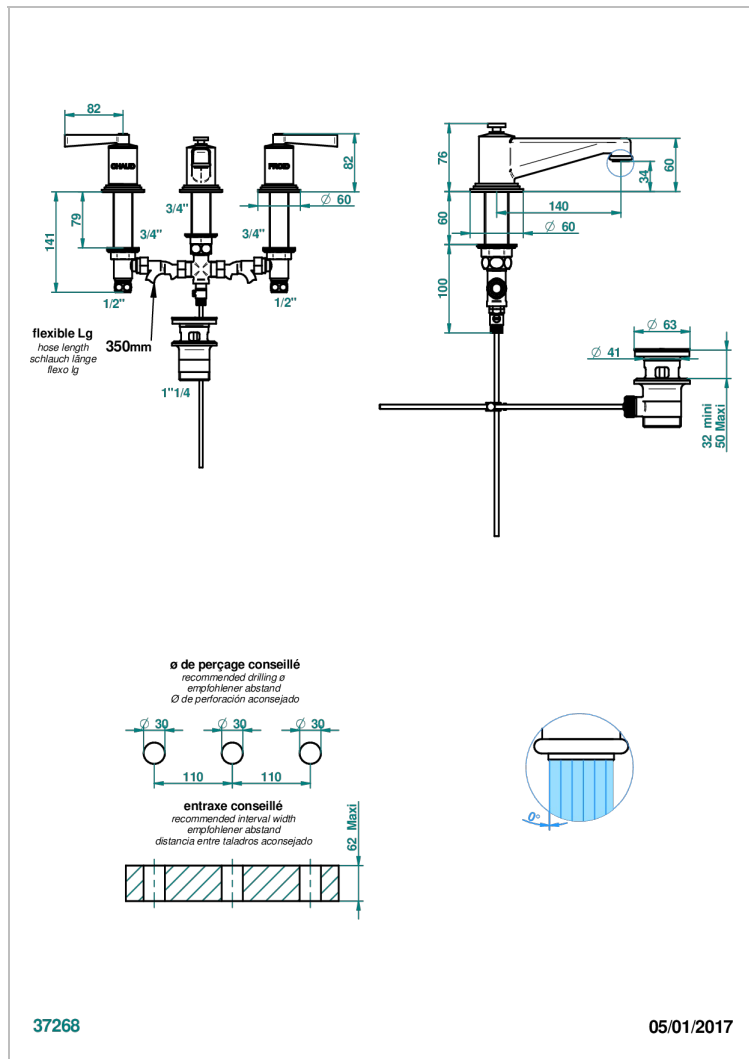

FAUBOURG WHITE PORCELAIN WITH LEVER

G2J-151M

3孔台盆龙头, 带下水器, 大理石紧固件

特色

- ACS : 18ACCLY393
- NF : NF EN 200 - IA - Chrome
- SVGW-SSIGE : 1901-6813

技术特征

- Recommandé : 3 bars (max. 5 bars) - Advised : 43,5 psi (max. 72 psi)
- 8,3 l/min à 3 bars (2.2 gpm at 43.5 psi)