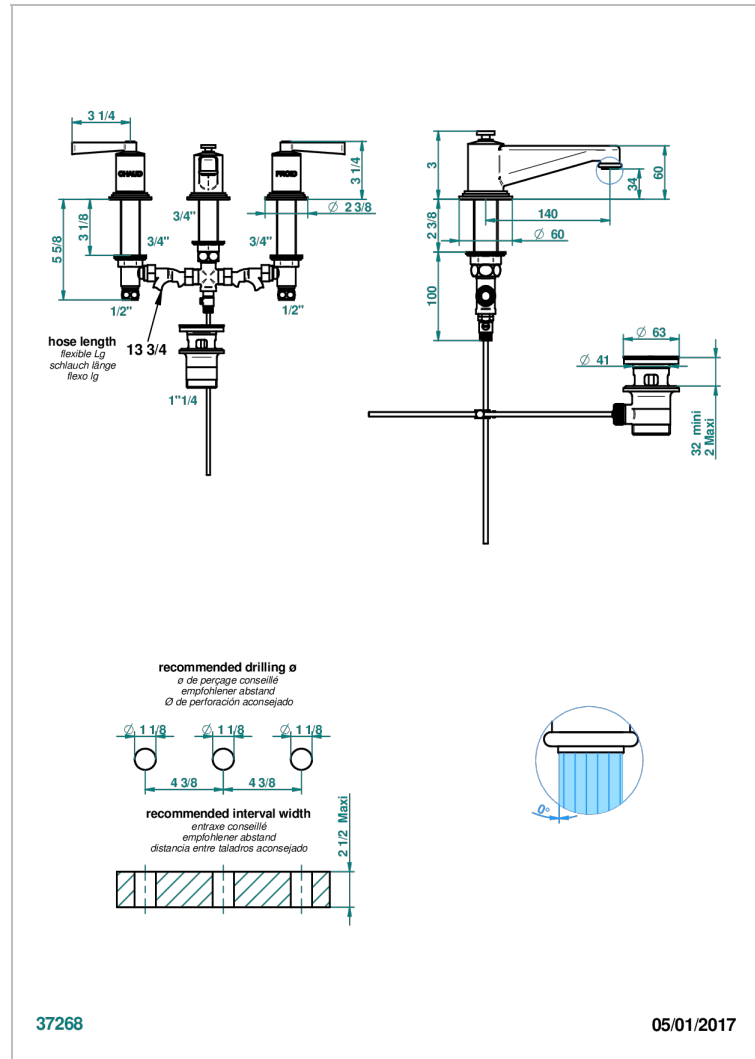

FAUBOURG PORCELANA BLANCA CON MANETAS

G2J-151M

Batería americana de lavabo 1/2"- llaves con cuerpo largo con vaciador

CARACTERÍSTICAS

- ACS : 18ACCLY393
- NF : NF EN 200 - IA - Chrome
- SVGW-SSIGE : 1901-6813

ESTÁNDAR

ESPECIFICACIONES TÉCNICAS

- Recommandé : 3 bars (max. 5 bars) - Advised : 43,5 psi (max. 72 psi)
- 8,3 l/min à 3 bars (2.2 gpm at 43.5 psi)

ACABADOS DISPONIBLES

Cerámica negra mate - D30
Cromo - A02
Cromo / dorado - G02
Cromo mate - CO2
Dorado - F01
Dorado mate - F07