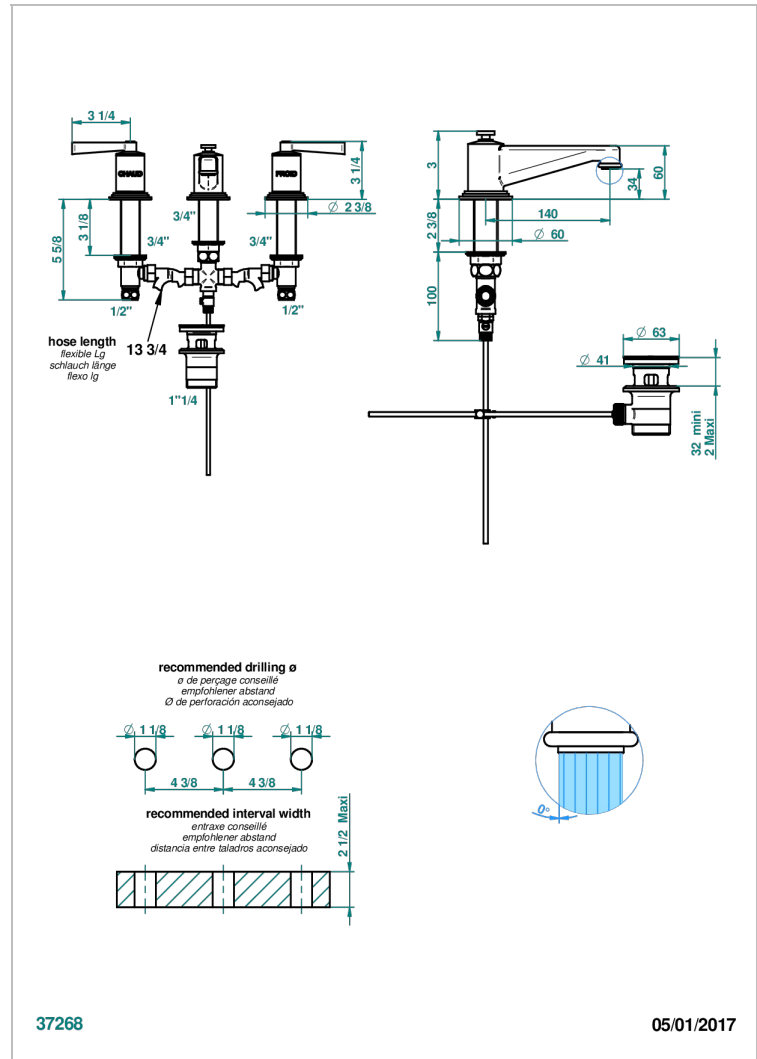

FAUBOURG WHITE PORCELAIN WITH LEVER

G2J-151M

3孔台盆龙头, 带下水器, 大理石紧固件

特色

- ACS : 18ACCLY393
- NF : NF EN 200 - IA - Chrome
- SVGW-SSIGE : 1901-6813

标准

技术特征

- Recommandé : 3 bars (max. 5 bars) - Advised : 43,5 psi (max. 72 psi)
- 8,3 l/min à 3 bars (2.2 gpm at 43.5 psi)