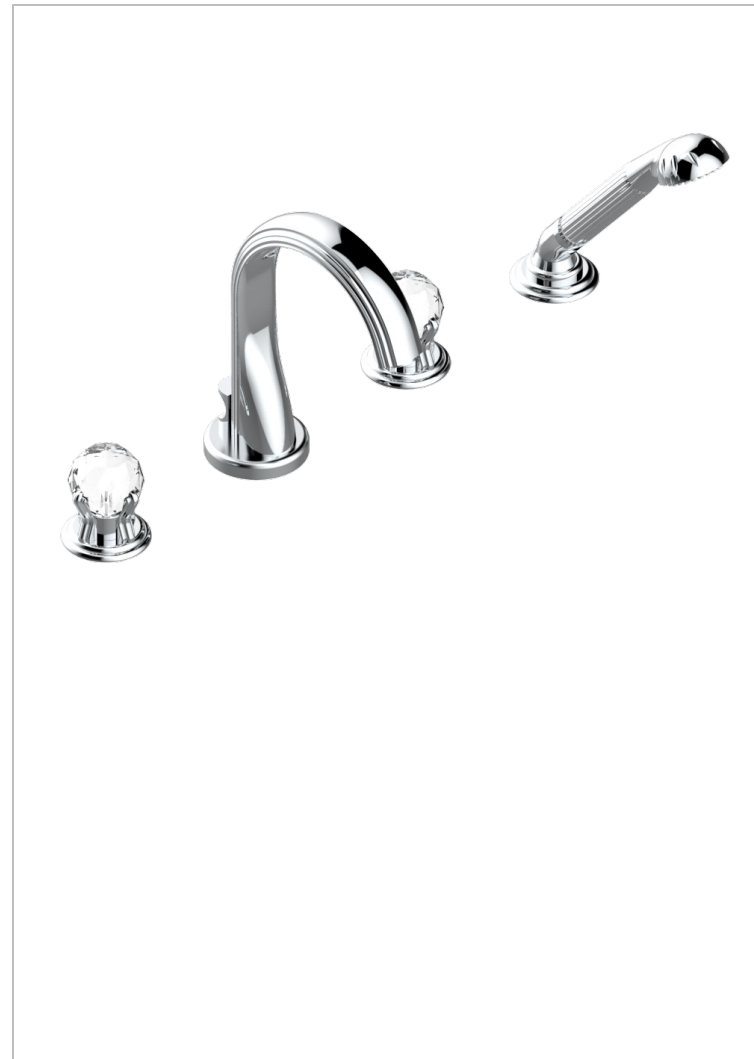

Batería americana baño/ducha sobre encimera, inversor incorporado y teleducha con flexible de 2m y soporte de fijación

## CARACTERÍSTICAS

- ACS : 18ACCLY473
- DVGW : DW-6501CQ0588
- NF : NF EN 200 - IID/A - Chrome

## ESPECIFICACIONES TÉCNICAS

- Recommandé : 3 bars (max. 5 bars) - Advised : 43,5 psi (max. 72 psi)
- Bec : 44,5 l/min à 3 bars - Douchette : 9,5 l/min à 3 bars
- Spout : 11.78 gpm at 43.5 psi - Handshower : 2.5 gpm at 43.5 psi

## ACABADOS DISPONIBLES

Bronce claro - D01  
Cerámica negra mate - D30  
Cobre viejo mate - H07  
Cromo - A02  
Cromo / dorado - G02  
Cromo mate - C02

Dorado - F01  
Dorado mate - F07  
Dorado pálido - F30  
Dorado pálido mate (sin barniz) - F31  
Níquel - B01  
Níquel mate - C01