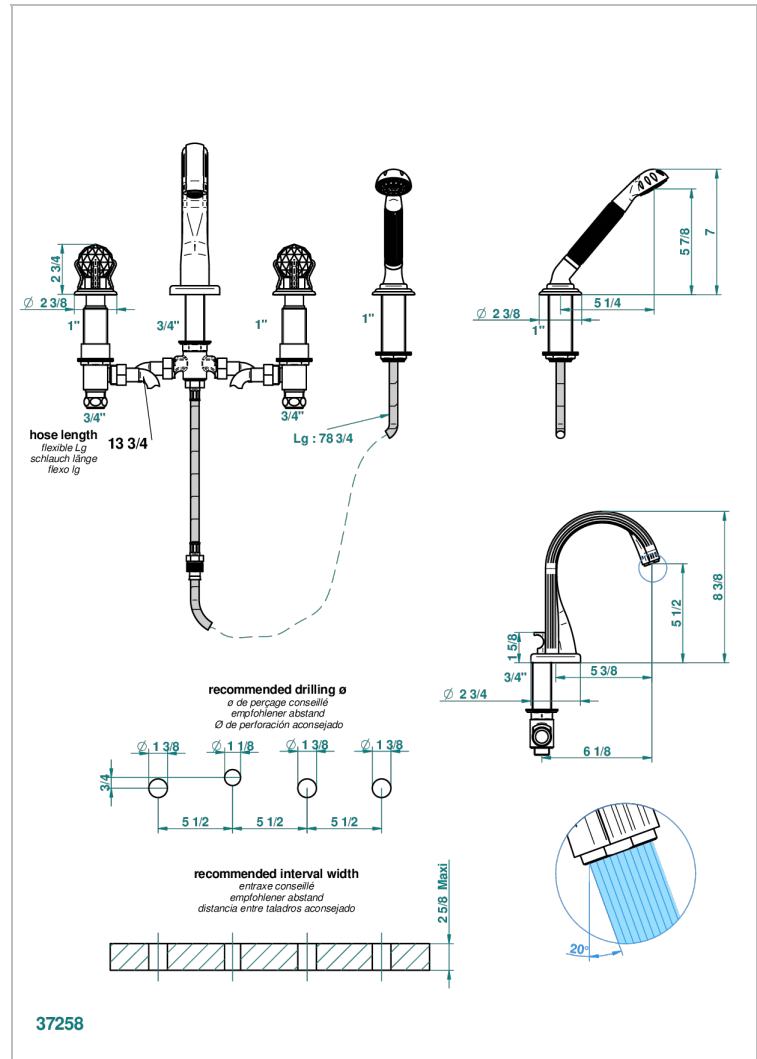

Batería americana baño/ducha sobre encimera, inversor incorporado y teleducha con flexible de 2m y soporte de fijación

## CARACTERÍSTICAS

- ACS : 18ACCLY473
- DVGW : DW-6501CQ0588
- NF : NF EN 200 - IID/A - Chrome

## ESPECIFICACIONES TÉCNICAS

- Recommandé : 3 bars (max. 5 bars) - Advised : 43,5 psi (max. 72 psi)
- Bec : 44,5 l/min à 3 bars - Douchette : 9,5 l/min à 3 bars
- Spout : 11.78 gpm at 43.5 psi - Handshower : 2.5 gpm at 43.5 psi