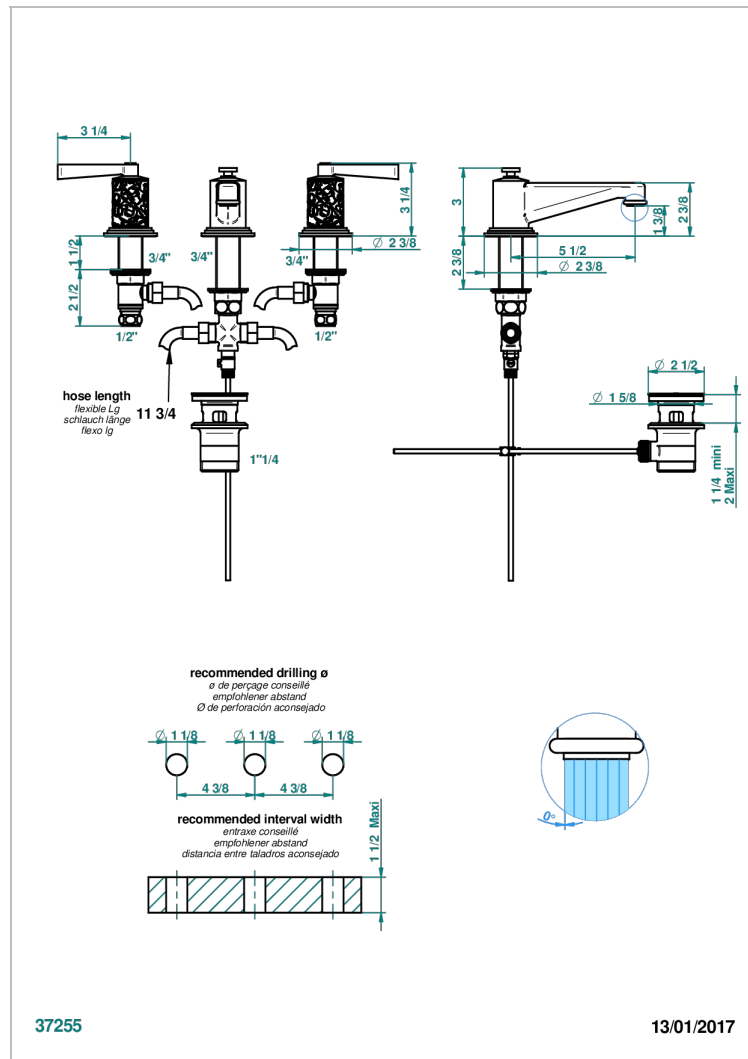

# FRIVOLE A MANETTES

G2S-151M

Mélangeur de lavabo 3 trous avec vidage, pour serrage marbre

THG<sup>®</sup>  
PARIS

## CARACTÉRISTIQUES

- Laiton sans plomb
- Têtes à disques céramique 1/2" 1/4 tour
- Aérateur-mousseur
- Fourni avec vidage à tirette 1 1/4"
- Adapté pour les plans vasques grande épaisseur
- ACS : 18ACCLY393
- NF : NF EN 200 - IA - Chrome
- SVGW-SSIGE : 1901-6813

Vieux nickel - H28