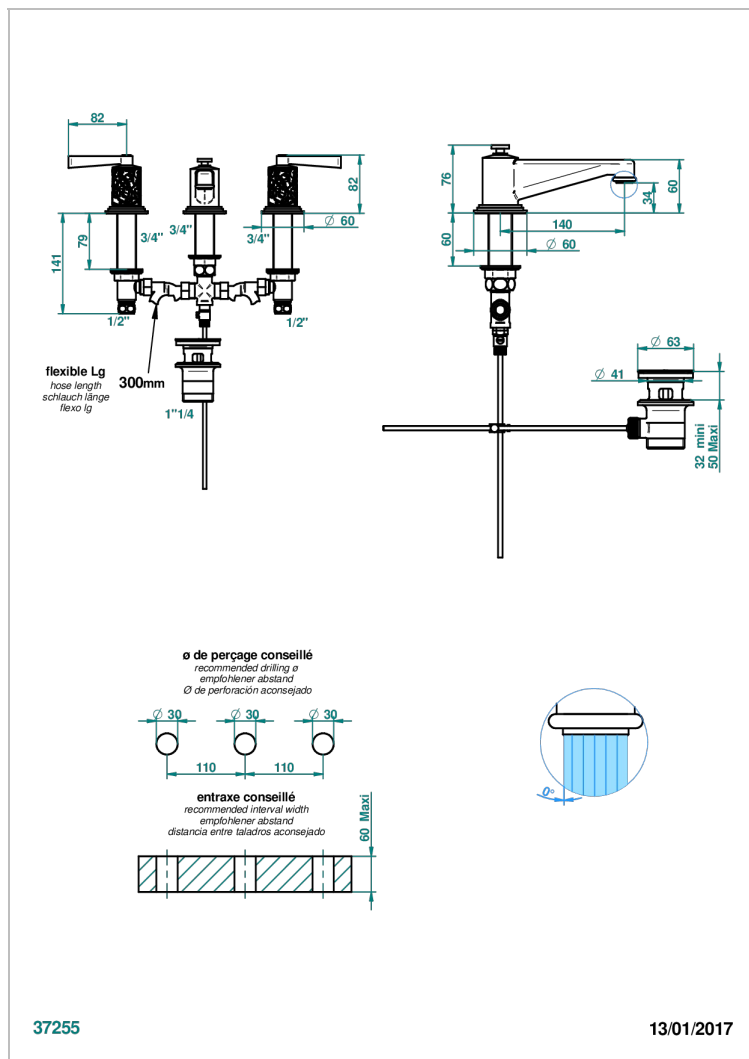

FRIVOLE A MANETTES

G2S-151M

Mélangeur de lavabo 3 trous avec vidage, pour serrage marbre

THG[®]
PARIS

CARACTÉRISTIQUES

- Laiton sans plomb
- Têtes à disques céramique 1/2" 1/4 tour
- Aérateur-mousseur
- Fourni avec vidage à tirette 1 1/4"
- Adapté pour les plans vasques grande épaisseur
- ACS : 18ACCLY393
- NF : NF EN 200 - IA - Chrome
- SVGW-SSIGE : 1901-6813

CERTIFICATIONS

SPÉCIFICATIONS TECHNIQUES

- Recommandé : 3 bars (max. 5 bars) - Advised : 43,5 psi (max. 72 psi)
- 8,3 l/min à 3 bars (2.2 gpm at 43.5 psi)

FINITIONS DISPONIBLES

Chromé - A02
Chromé / doré - G02
Chromé mat - C02
Doré brillant - F01
Doré mat - F07
Nickel brillant - B01