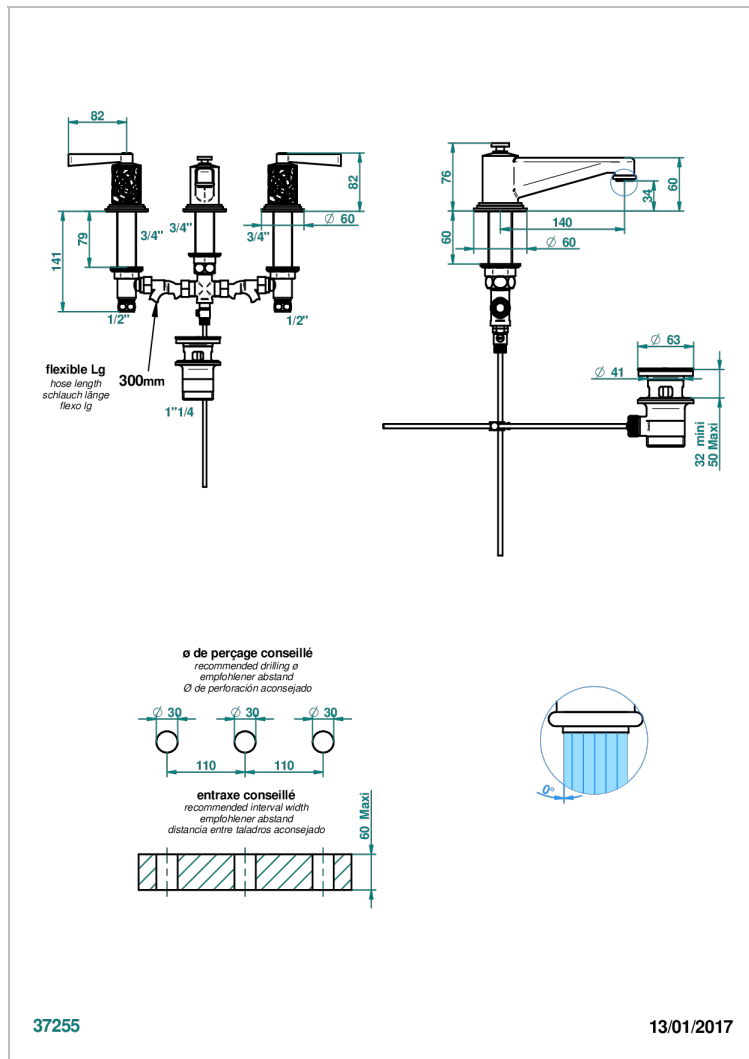

FRIVOLE CON MANETAS

G2S-151M

Batería americana de lavabo 1/2"- llaves con cuerpo largo con vaciador

THG[®]
PARIS

CARACTERÍSTICAS

- ACS : 18ACCLY393
- NF : NF EN 200 - IA - Chrome
- SVGW-SSIGE : 1901-6813

ESPECIFICACIONES TÉCNICAS

- Recommandé : 3 bars (max. 5 bars) - Advised : 43,5 psi (max. 72 psi)
- 8,3 l/min à 3 bars (2.2 gpm at 43.5 psi)

ESTÁNDAR

ACABADOS DISPONIBLES

Cerámica negra mate - D30
Cromo - A02
Cromo / dorado - G02
Cromo mate - C02
Dorado - F01
Dorado mate - F07