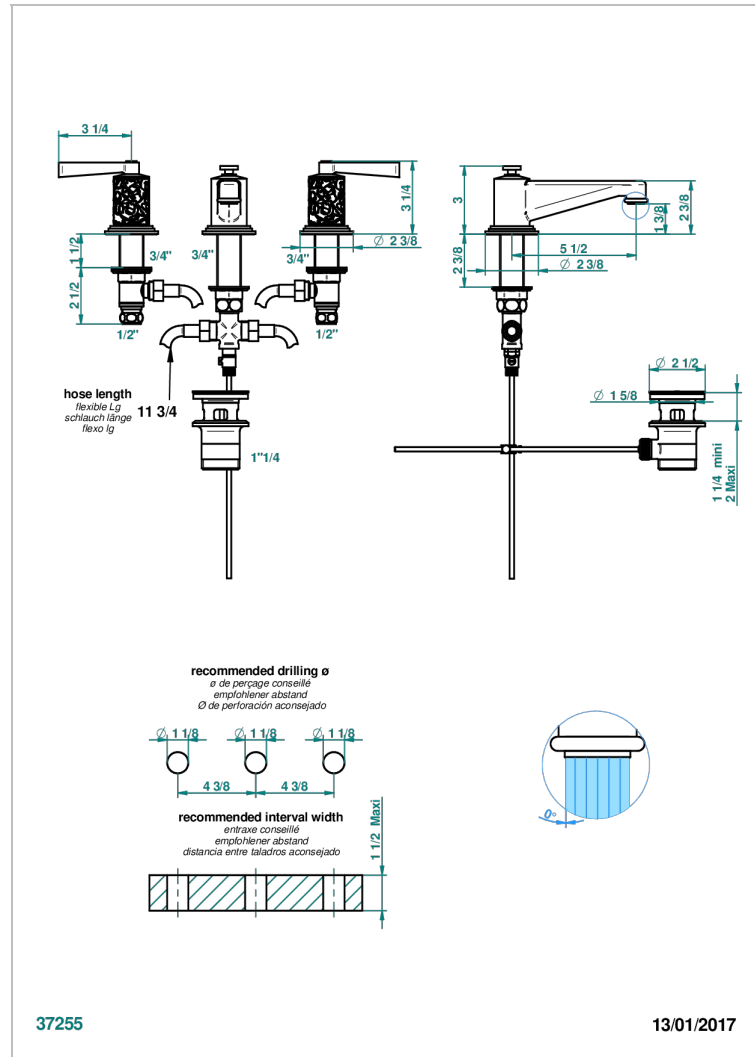

FRIVOLE A MANETTES

G2S-151M

Mélangeur de lavabo 3 trous avec vidage, pour serrage marbre

THG[®]
PARIS

CARACTÉRISTIQUES

- Laiton sans plomb
- Têtes à disques céramique 1/2" 1/4 tour
- Aérateur-mousseur
- Fourni avec vidage à tirette 1 1/4"
- Adapté pour les plans vasques grande épaisseur
- ACS : 18ACCLY393
- NF : NF EN 200 - IA - Chrome
- SVGW-SSIGE : 1901-6813

CERTIFICATIONS

SPÉCIFICATIONS TECHNIQUES

- Recommandé : 3 bars (max. 5 bars) - Advised : 43,5 psi (max. 72 psi)
- 8,3 l/min à 3 bars (2.2 gpm at 43.5 psi)

FINITIONS DISPONIBLES

Chromé - A02
Chromé / doré - G02
Chromé mat - C02
Doré brillant - F01
Doré mat - F07
Nickel brillant - B01