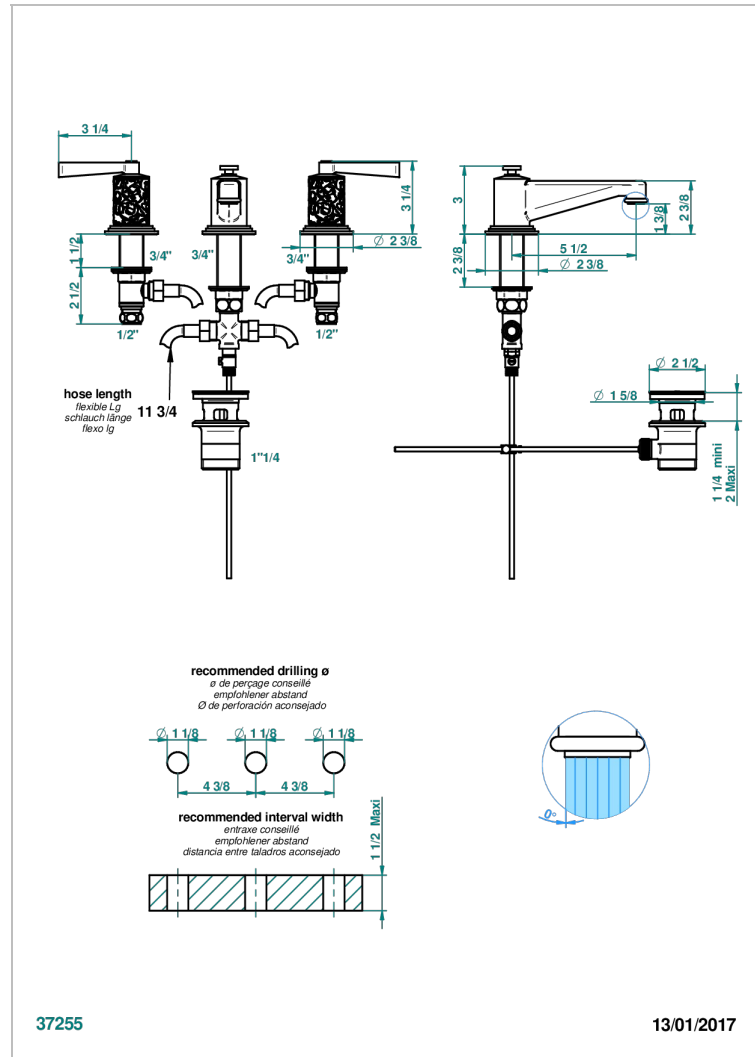

FRIVOLE CON MANETAS

G2S-151M

Batería americana de lavabo 1/2"- llaves con cuerpo largo con vaciador

THG[®]
PARIS

CARACTERÍSTICAS

- ACS : 18ACCLY393
- NF : NF EN 200 - IA - Chrome
- SVGW-SSIGE : 1901-6813

ESTÁNDAR

ESPECIFICACIONES TÉCNICAS

- Recommandé : 3 bars (max. 5 bars) - Advised : 43,5 psi (max. 72 psi)
- 8,3 l/min à 3 bars (2.2 gpm at 43.5 psi)

ACABADOS DISPONIBLES

Cerámica negra mate - D30
Cromo - A02
Cromo / dorado - G02
Cromo mate - CO2
Dorado - F01
Dorado mate - F07