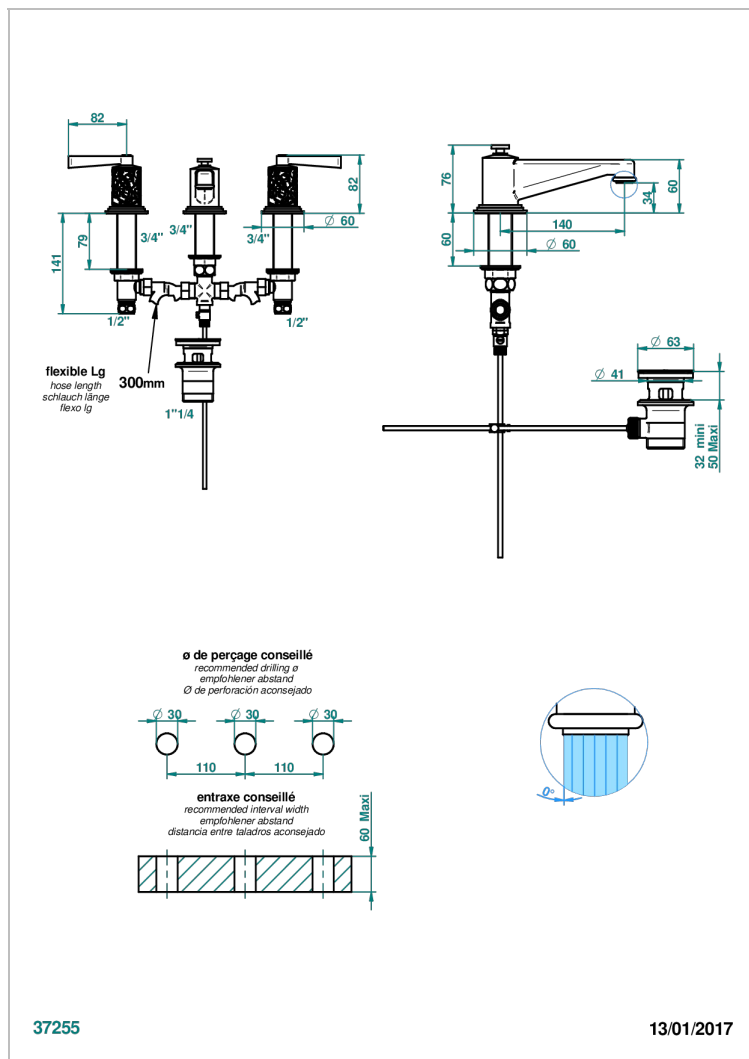

# FRIVOLE A MANETTES

G2S-151M

Mélangeur de lavabo 3 trous avec vidage, pour serrage marbre

THG<sup>®</sup>  
PARIS

## CARACTÉRISTIQUES

- Laiton sans plomb
- Têtes à disques céramique 1/2" 1/4 tour
- Aérateur-mousseur
- Fourni avec vidage à tirette 1 1/4"
- Adapté pour les plans vasques grande épaisseur
- ACS : 18ACCLY393
- NF : NF EN 200 - IA - Chrome
- SVGW-SSIGE : 1901-6813

Vieux nickel - H28