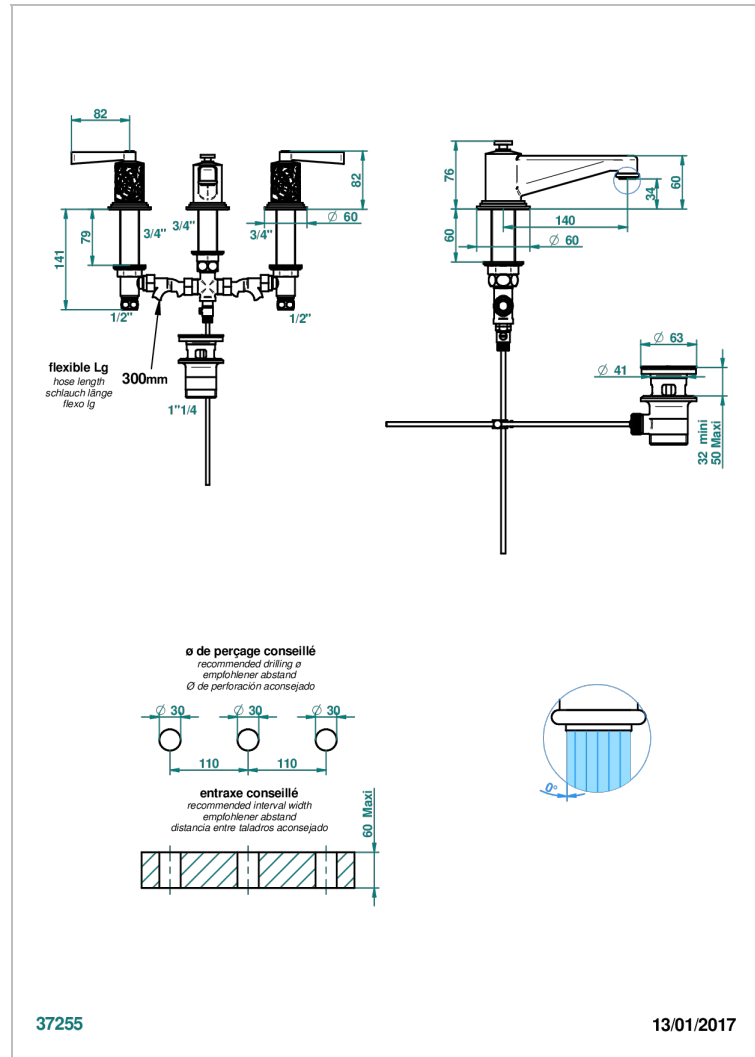

# FRIVOLE CON MANETAS

G2S-151M

Batería americana de lavabo 1/2"- llaves con cuerpo largo con vaciador

THG<sup>®</sup>  
PARIS

## CARACTERÍSTICAS

- ACS : 18ACCLY393
- NF : NF EN 200 - IA - Chrome
- SVGW-SSIGE : 1901-6813

## ESPECIFICACIONES TÉCNICAS

- Recommandé : 3 bars (max. 5 bars) - Advised : 43,5 psi (max. 72 psi)
- 8,3 l/min à 3 bars (2.2 gpm at 43.5 psi)