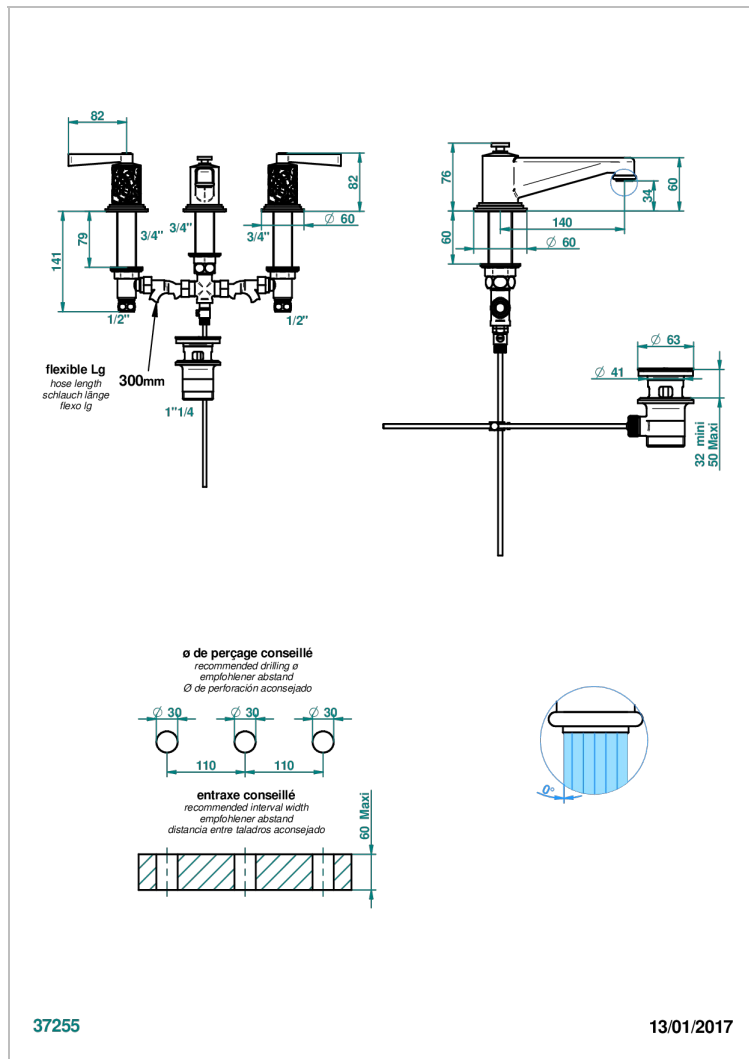

# FRIVOLE WITH LEVER

G2S-151M

3孔台盆龙头，带下水器，大理石紧固件

THG<sup>®</sup>  
PARIS

## 技术特征

- Recommandé : 3 bars (max. 5 bars) - Advised : 43,5 psi (max. 72 psi)
- 8,3 l/min à 3 bars (2.2 gpm at 43.5 psi)