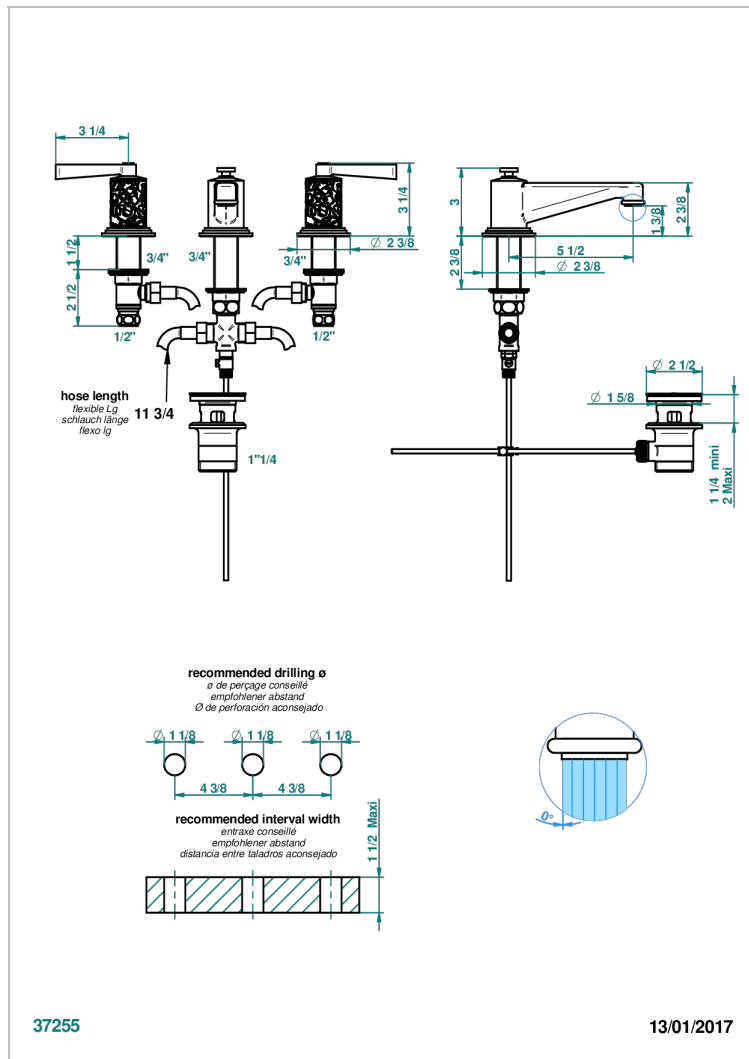

FRIVOLE A MANETTES

G2S-151M

Mélangeur de lavabo 3 trous avec vidage, pour serrage marbre

THG[®]
PARIS

CARACTÉRISTIQUES

- Laiton sans plomb
- Têtes à disques céramique 1/2" 1/4 tour
- Aérateur-mousseur
- Fourni avec vidage à tirette 1 1/4"
- Adapté pour les plans vasques grande épaisseur
- ACS : 18ACCLY393
- NF : NF EN 200 - IA - Chrome
- SVGW-SSIGE : 1901-6813

CERTIFICATIONS

SPÉCIFICATIONS TECHNIQUES

- Recommandé : 3 bars (max. 5 bars) - Advised : 43,5 psi (max. 72 psi)
- 8,3 l/min à 3 bars (2.2 gpm at 43.5 psi)

FINITIONS DISPONIBLES

Chromé - A02
Chromé / doré - G02
Chromé mat - C02
Doré brillant - F01
Doré mat - F07
Nickel brillant - B01