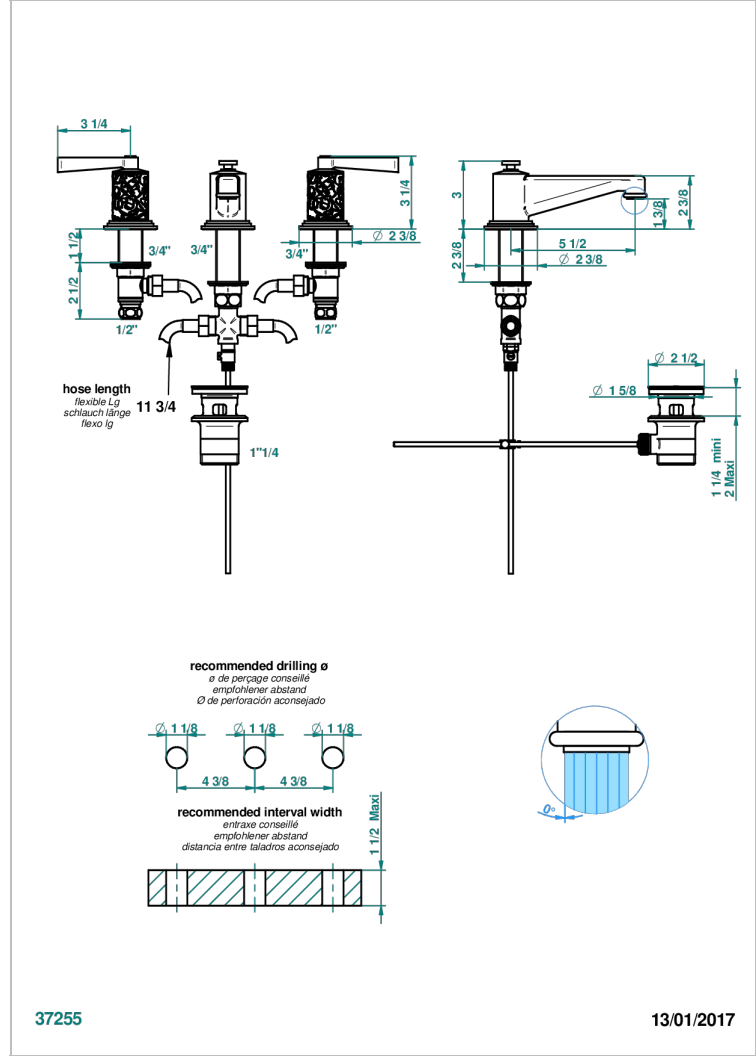

FRIVOLE CON MANETAS

G2S-151M

Batería americana de lavabo 1/2"- llaves con cuerpo largo con vaciador

THG[®]
PARIS

CARACTERÍSTICAS

- ACS : 18ACCLY393
- NF : NF EN 200 - IA - Chrome
- SVGW-SSIGE : 1901-6813

ESPECIFICACIONES TÉCNICAS

- Recommandé : 3 bars (max. 5 bars) - Advised : 43,5 psi (max. 72 psi)
- 8,3 l/min à 3 bars (2.2 gpm at 43.5 psi)

ESTÁNDAR

ACABADOS DISPONIBLES

Cerámica negra mate - D30
Cromo - A02
Cromo / dorado - G02
Cromo mate - CO2
Dorado - F01
Dorado mate - F07