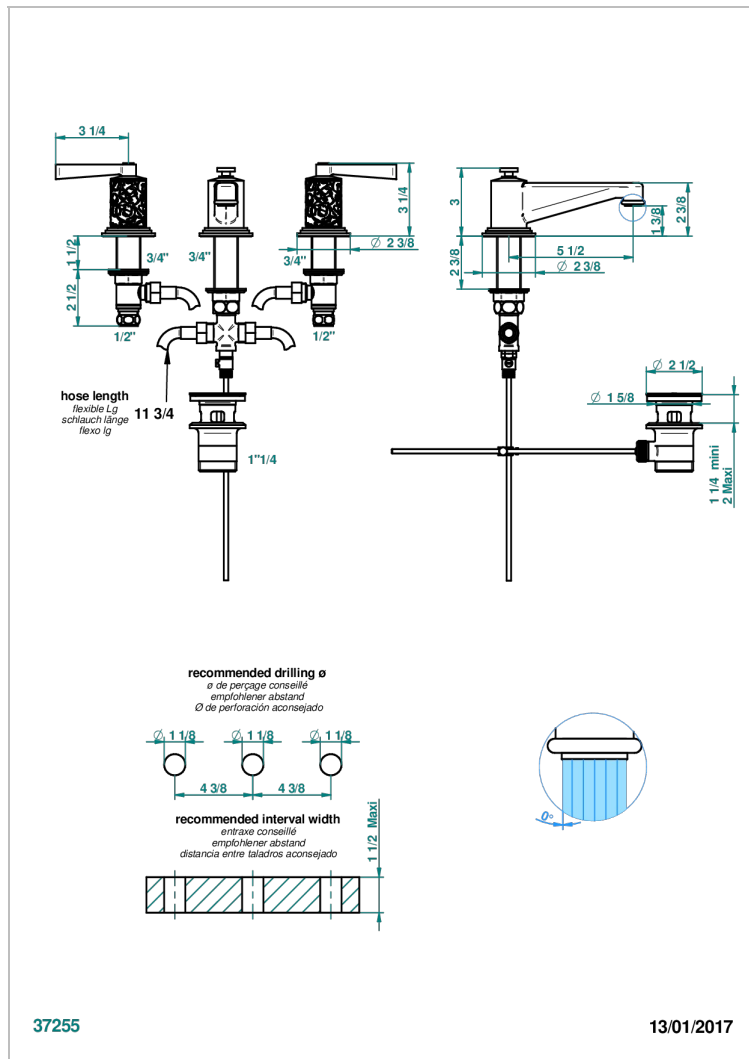

FRIVOLE WITH LEVER

G2S-151M

3孔台盆龙头，带下水器，大理石紧固件

THG[®]
PARIS

特色

- ACS : 18ACCLY393
- NF : NF EN 200 - IA - Chrome
- SVGW-SSIGE : 1901-6813

技术特征

- Recommandé : 3 bars (max. 5 bars) - Advised : 43,5 psi (max. 72 psi)
- 8,3 l/min à 3 bars (2.2 gpm at 43.5 psi)

标准

可选饰面

Black ceram - D30
Blush PVD - H62
Graphite PVD - H64
Matt Umber PVD - H67
Matt blush PVD - H60
Matt graphite PVD - H65

PVD哑光棕铜 - F34
PVD哑光金 - H53
PVD哑光铜 - H50
PVD哑光镍 - H56
PVD抛光铜 - H49
PVD棕铜 - F33