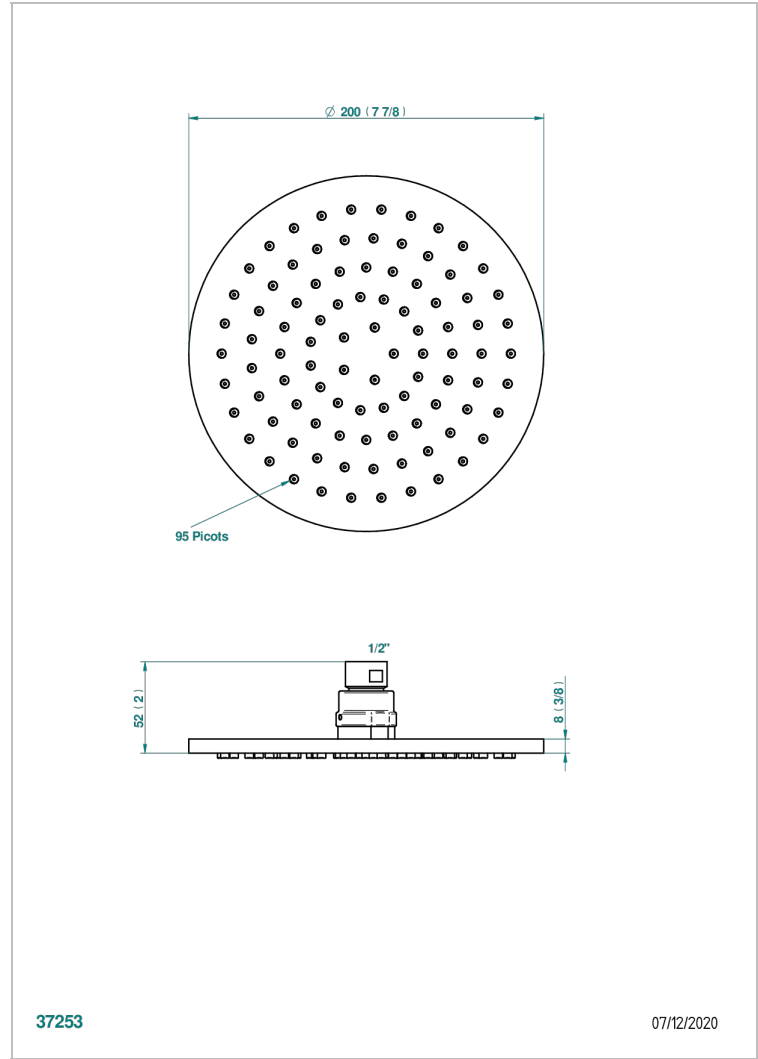

Pomme de douche extra plate Ø 200 mm avec système Easyclean, montée sur rotule 1/2"

CARACTÉRISTIQUES

- Pomme équipée d'un limiteur de débit
- Montée sur rotule
- Tapis en silicone pour faciliter l'enlèvement du calcaire
- L'installation d'un adoucisseur d'eau est vivement recommandée.
- NF : NF EN 1112 - IIZ - Chrome

CERTIFICATIONS

SPÉCIFICATIONS TECHNIQUES

- Recommandé : 3 bars (max. 5 bars) - Advised : 43,5 psi (max. 72 psi)
- 9,5 l/min à 3 bars (2.5 gpm at 43.5 psi)

FINITIONS DISPONIBLES

Bronze clair - D01
Chromé - A02
Chromé / doré - G02
Chromé mat - C02
Doré brillant - F01
Doré mat - F07