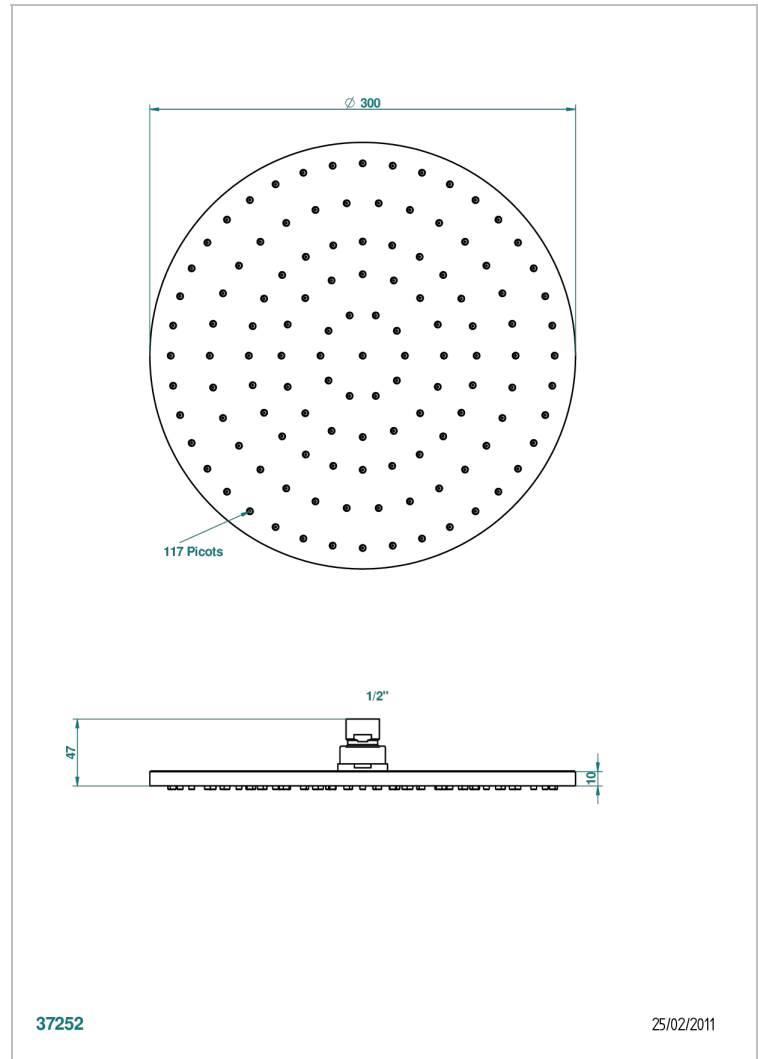

TOUS STYLES

G00-280EP/US

THG[®]
PARIS

Pomme de douche extra plate Ø 300 mm avec système Easyclean, montée sur rotule 1/2" standard américain

37252

25/02/2011

CARACTÉRISTIQUES

- Pomme équipée d'un limiteur de débit
- Montée sur rotule
- Picots en silicone pour faciliter l'enlèvement du calcaire
- L'installation d'un adoucisseur d'eau est vivement recommandée.
- ASME : ASME A112.18.1-2011/CSA B125.1-11

SPÉCIFICATIONS TECHNIQUES

- Recommandé : 3 bars (max. 5 bars) - Advised : 43,5 psi (max. 72 psi)
- 9,5 l/min à 3 bars (2.5 gpm at 43.5 psi)

CERTIFICATIONS

FINITIONS DISPONIBLES

Bronze clair - D01
Chromé - A02
Chromé / doré - G02
Chromé mat - C02
Doré brillant - F01
Doré mat - F07