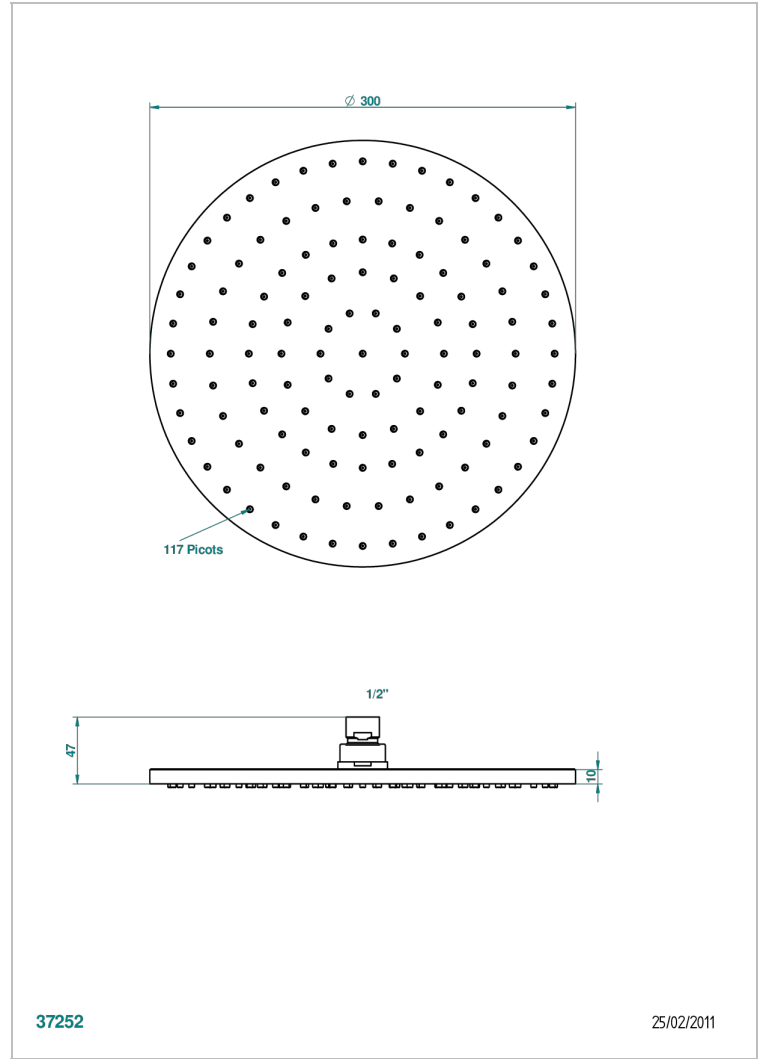

Pomme de douche extra plate Ø 300 mm avec système Easyclean, montée sur rotule 1/2" standard américain

CARACTERÍSTICAS

- Cabezal de ducha equipado con un limitador de flujo.
- Montado en una rótula.
- Alfileres de silicona para facilitar la eliminación de calizas.
- Se recomienda encarecidamente la instalación de un ablandador de agua
- ASME : ASME A112.18.1-2011/CSA B125.1-11

ESPECIFICACIONES TÉCNICAS

- Recommandé : 3 bars (max. 5 bars) - Advised : 43,5 psi (max. 72 psi)
- 9,5 l/min à 3 bars (2.5 gpm at 43.5 psi)

ESTÁNDAR

ACABADOS DISPONIBLES

Bronce claro - D01
Cerámica negra mate - D30
Cobre viejo mate - H07
Cromo - A02
Cromo / dorado - G02
Cromo mate - C02