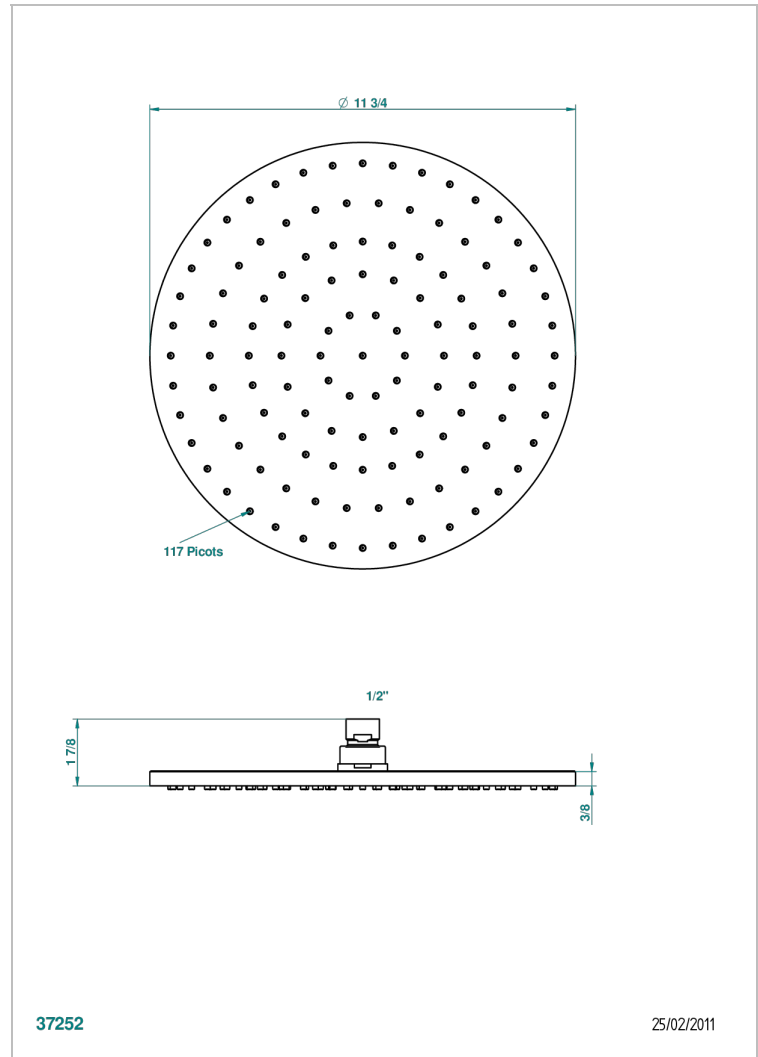

# TOUS STYLES

G00-280EP/US

Pomme de douche extra plate Ø 300 mm avec système Easyclean, montée sur rotule 1/2" standard américain

THG<sup>®</sup>  
PARIS

## CARACTÉRISTIQUES

- Pomme équipée d'un limiteur de débit
- Montée sur rotule
- Picots en silicone pour faciliter l'enlèvement du calcaire
- L'installation d'un adoucisseur d'eau est vivement recommandée.
- ASME : ASME A112.18.1-2011/CSA B125.1-11