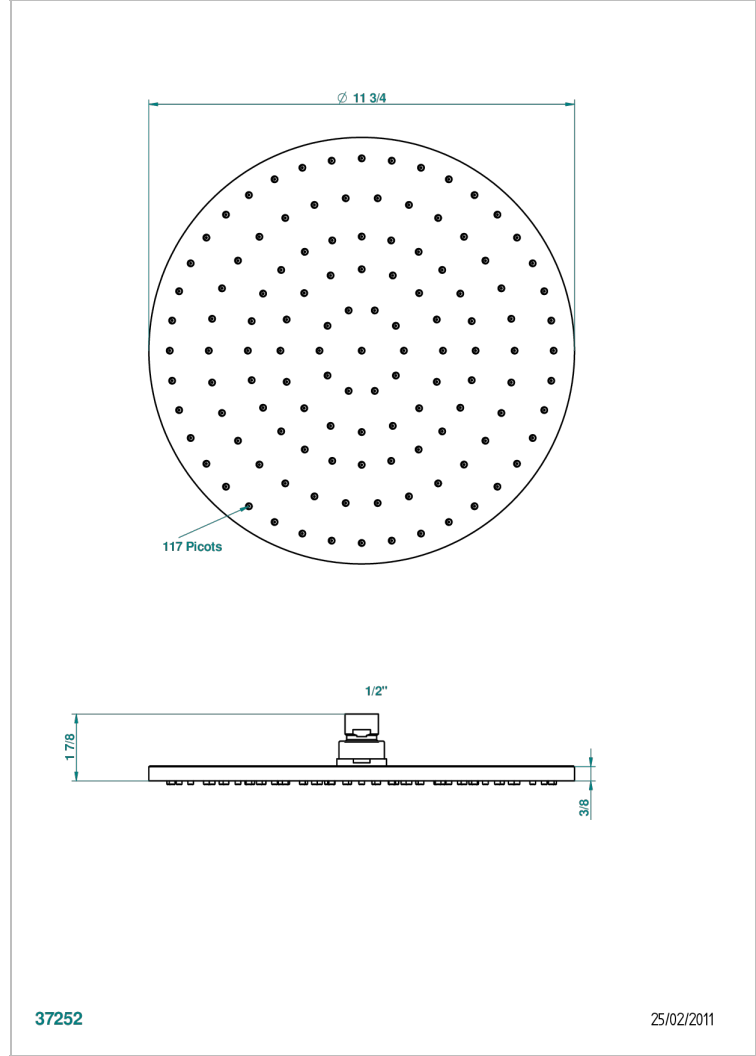

Pomme de douche extra plate Ø 300 mm avec système Easyclean, montée sur rotule 1/2" standard américain

37252

25/02/2011

CARACTERÍSTICAS

- Cabezal de ducha equipado con un limitador de flujo.
- Montado en una rótula.
- Alfileres de silicona para facilitar la eliminación de calizas.
- Se recomienda encarecidamente la instalación de un ablandador de agua
- ASME : ASME A112.18.1-2011/CSA B125.1-11

ESPECIFICACIONES TÉCNICAS

- Recommandé : 3 bars (max. 5 bars) - Advised : 43,5 psi (max. 72 psi)
- 9,5 l/min à 3 bars (2.5 gpm at 43.5 psi)

ESTÁNDAR

ACABADOS DISPONIBLES

Bronce claro - D01
Cerámica negra mate - D30
Cobre viejo mate - H07
Cromo - A02
Cromo / dorado - G02
Cromo mate - C02