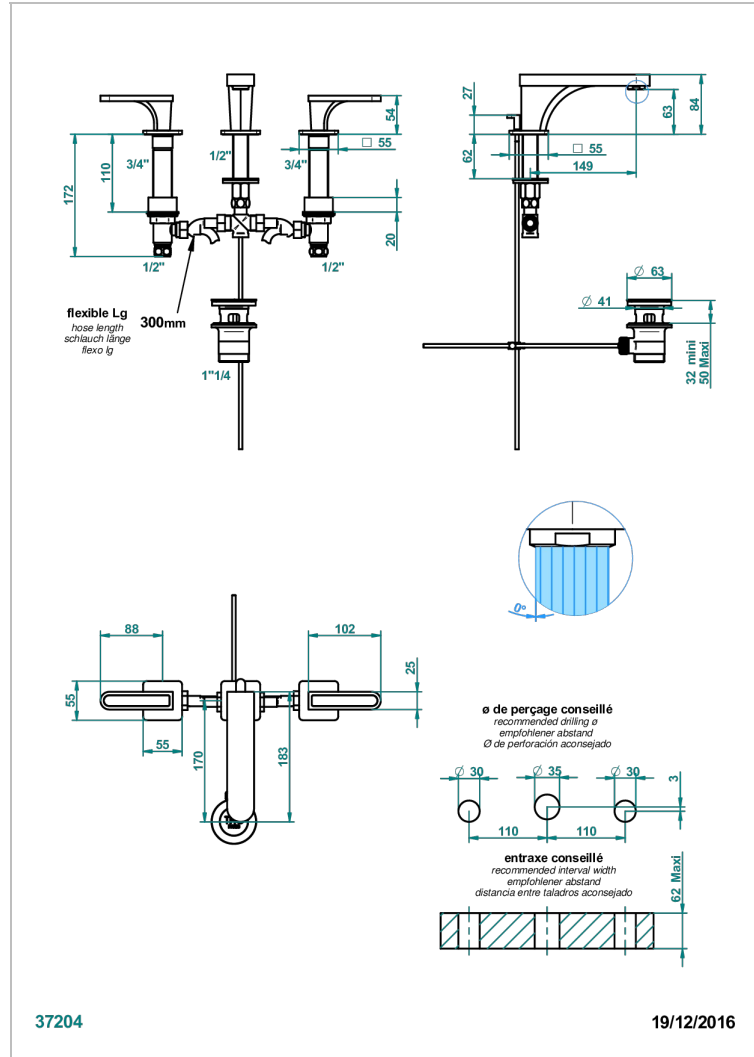

PROFIL BLACK ONYX WITH LEVER

A6P-151M

3孔台盆龙头, 带下水器, 大理石紧固件

37204

19/12/2016

特色

- ACS : 18ACCLY393
- NF : NF EN 200 - IA - Chrome
- SVGW-SSIGE : 1901-6813

标准

技术特征

- Recommandé : 3 bars (max. 5 bars) - Advised : 43,5 psi (max. 72 psi)
- 15 l/min à 3 bars (4 gpm at 43.5 psi)

可选饰面

Black ceram - D30
Blush PVD - H62
Graphite PVD - H64
Matt Umber PVD - H67
Matt blush PVD - H60
Matt graphite PVD - H65