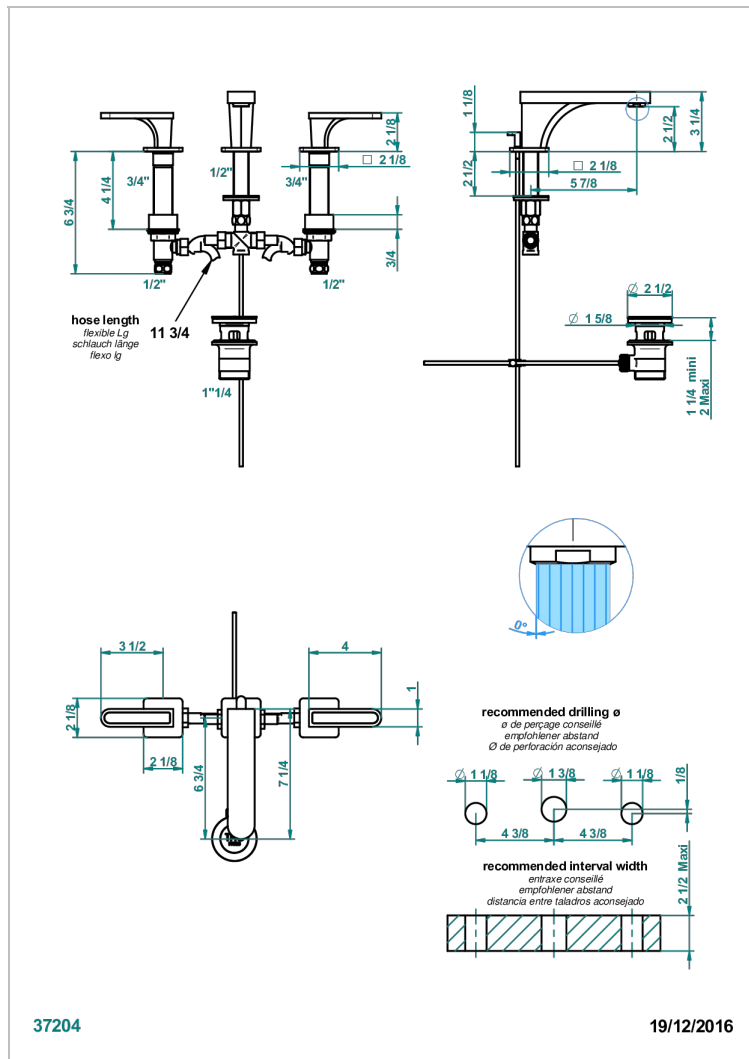

PROFIL BLACK ONYX WITH LEVER

A6P-151M

3孔台盆龙头, 带下水器, 大理石紧固件

特色

- ACS : 18ACCLY393
- NF : NF EN 200 - IA - Chrome
- SVGW-SSIGE : 1901-6813

技术特征

- Recommandé : 3 bars (max. 5 bars) - Advised : 43,5 psi (max. 72 psi)
- 15 l/min à 3 bars (4 gpm at 43.5 psi)

标准

可选饰面

Black ceram - D30
Blush PVD - H62
Graphite PVD - H64
Matt Umber PVD - H67
Matt blush PVD - H60
Matt graphite PVD - H65

PVD哑光棕铜 - F34
PVD哑光金 - H53
PVD哑光铜 - H50
PVD哑光镍 - H56
PVD抛光铜 - H49
PVD棕铜 - F33