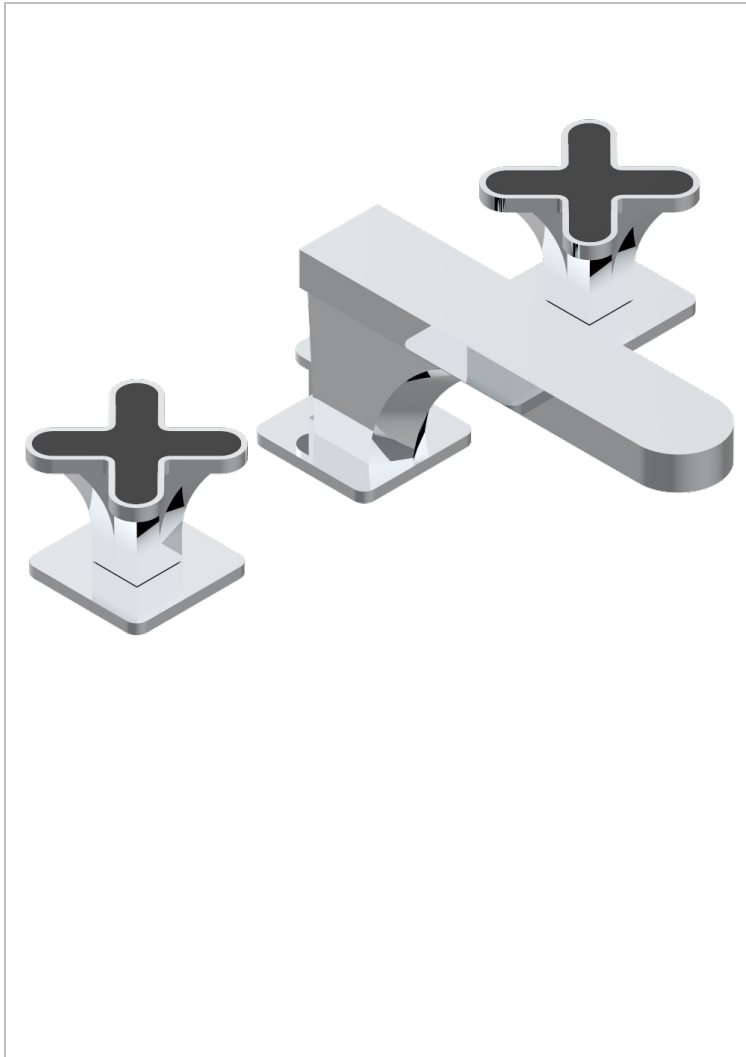

PROFIL ONICE NEGRO

A6N-151M

Batería americana de lavabo 1/2" - llaves con cuerpo largo con vaciador

THG[®]
PARIS

CARACTERÍSTICAS

- ACS : 18ACCLY393
- NF : NF EN 200 - IA - Chrome
- SVGW-SSIGE : 1901-6813

ESPECIFICACIONES TÉCNICAS

- Recommandé : 3 bars (max. 5 bars) - Advised : 43,5 psi (max. 72 psi)
- 15 l/min à 3 bars (4 gpm at 43.5 psi)

ESTÁNDAR

ACABADOS DISPONIBLES

Bronce claro - D01
Cerámica negra mate - D30
Cobre viejo mate - H07
Cromo - A02
Cromo / dorado - G02
Cromo mate - C02

Dorado - F01
Dorado mate - F07
Dorado pálido - F30
Dorado pálido mate (sin barniz) - F31
Níquel - B01
Níquel mate - C01

Níquel viejo - H28
Pvd blush - H62
Pvd blush mate - H60
Pvd color latón - H49
Pvd color latón mate - H50
Pvd color níquel - H55