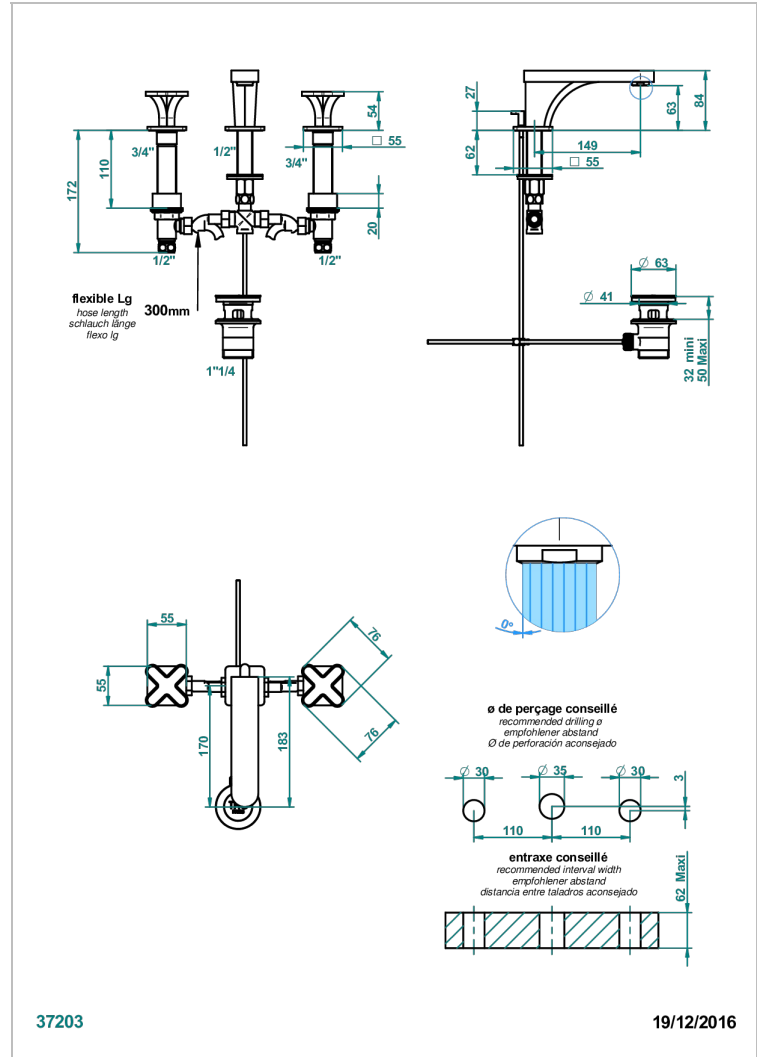

PROFIL ONICE NEGRO

A6N-151M

Batería americana de lavabo 1/2" - llaves con cuerpo largo con vaciador

THG[®]
PARIS

CARACTERÍSTICAS

- ACS : 18ACCLY393
- NF : NF EN 200 - IA - Chrome
- SVGW-SSIGE : 1901-6813

ESPECIFICACIONES TÉCNICAS

- Recommandé : 3 bars (max. 5 bars) - Advised : 43,5 psi (max. 72 psi)
- 15 l/min à 3 bars (4 gpm at 43.5 psi)

ESTÁNDAR

ACABADOS DISPONIBLES

Bronce claro - D01
Cerámica negra mate - D30
Cobre viejo mate - H07
Cromo - A02
Cromo / dorado - G02
Cromo mate - C02