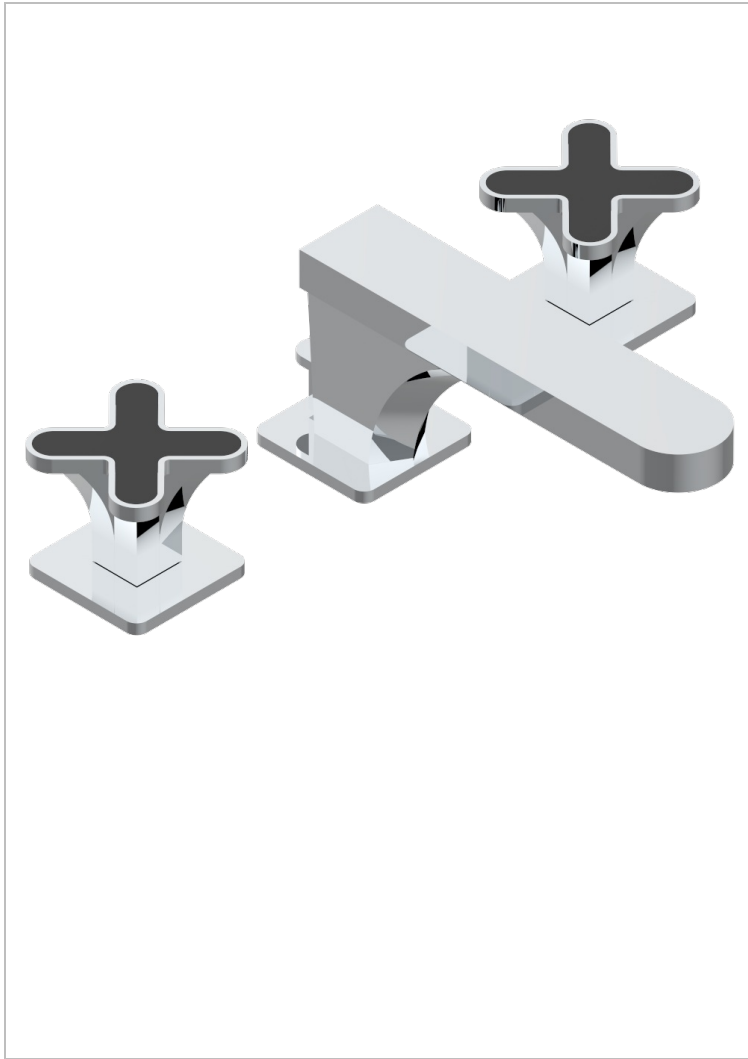

PROFIL BLACK ONYX

A6N-151M

3孔台盆龙头, 带下水器, 大理石紧固件

THG[®]
PARIS

特色

- ACS : 18ACCLY393
- NF : NF EN 200 - IA - Chrome
- SVGW-SSIGE : 1901-6813

标准

可选饰面

哑光铬 - C02
哑光镍 - C01
复古镍 - H28
抛光金 (24K金) - F01
抛光铬 - A02
抛光铬/抛光金 - G02

抛光镍 - B01
浅金 - F30
漆面铜 - D01

技术特征

- Recommandé : 3 bars (max. 5 bars) - Advised : 43,5 psi (max. 72 psi)
- 15 l/min à 3 bars (4 gpm at 43.5 psi)