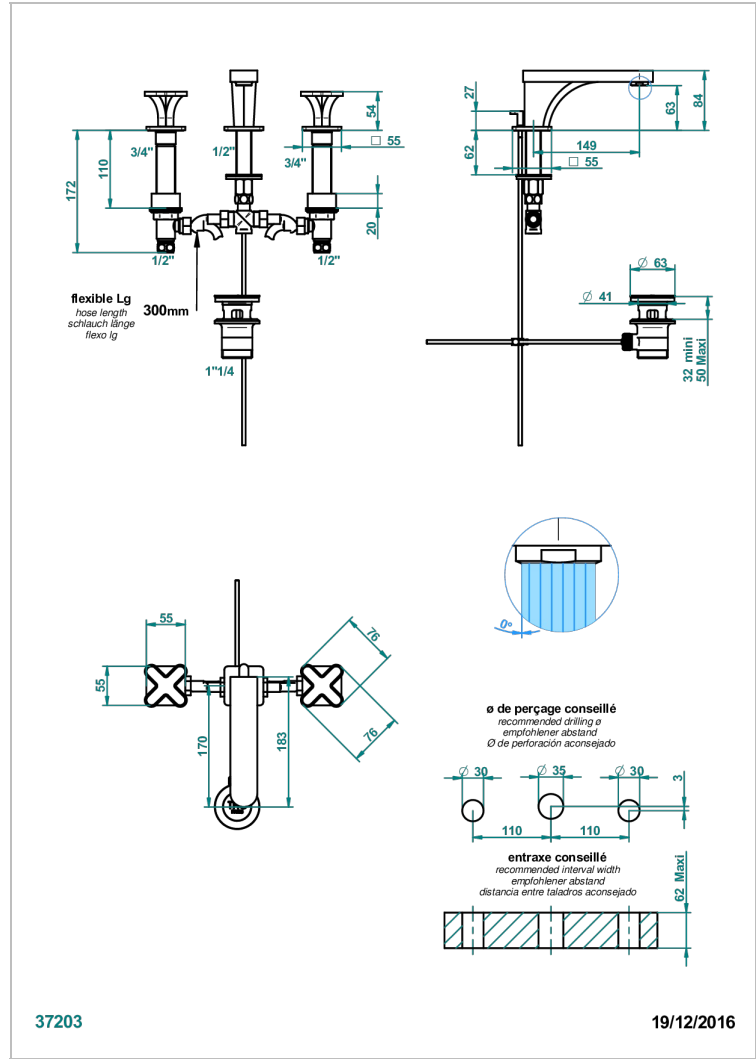

PROFIL BLACK ONYX

A6N-151M

3孔台盆龙头, 带下水器, 大理石紧固件

THG[®]
PARIS

特色

- ACS : 18ACCLY393
- NF : NF EN 200 - IA - Chrome
- SVGW-SSIGE : 1901-6813

标准

可选饰面

哑光铬 - C02
哑光镍 - C01
复古镍 - H28
抛光金 (24K金) - F01
抛光铬 - A02
抛光铬/抛光金 - G02

抛光镍 - B01
浅金 - F30
漆面铜 - D01

技术特征

- Recommandé : 3 bars (max. 5 bars) - Advised : 43,5 psi (max. 72 psi)
- 15 l/min à 3 bars (4 gpm at 43.5 psi)