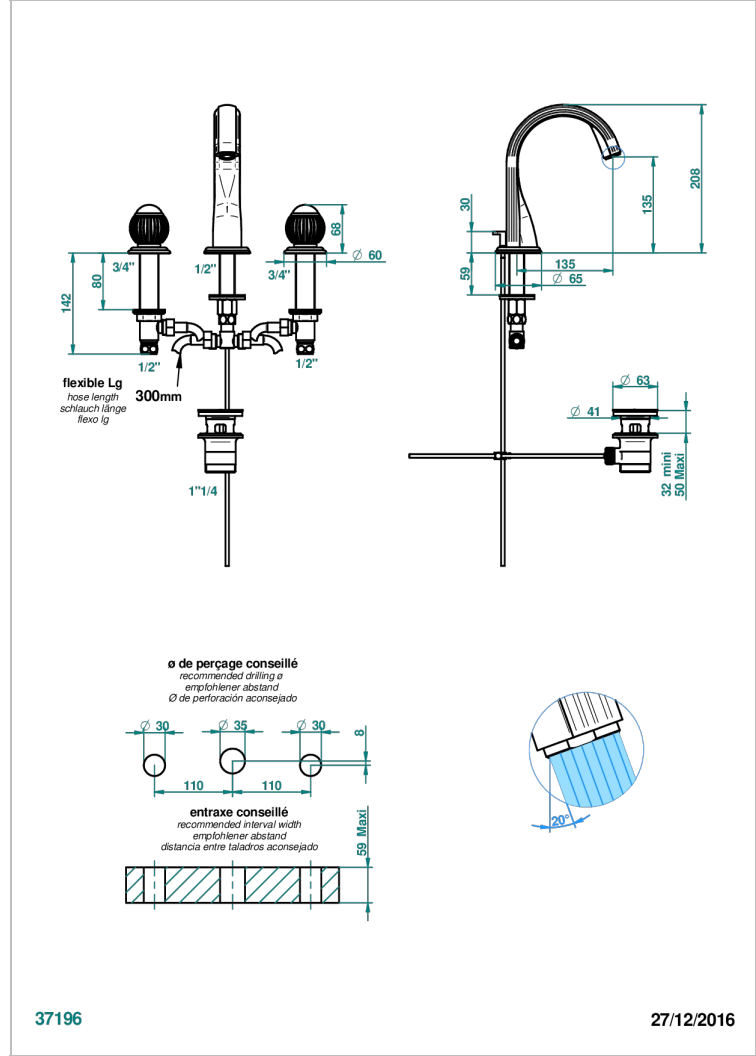

VOGUE TIGER EYE

A8R-151M

3孔台盆龙头，带下水器，大理石紧固件

THG[®]
PARIS

特色

- ACS : 18ACCLY393
- NF : NF EN 200 - IA - Chrome
- SVGW-SSIGE : 1901-6813

技术特征

- Recommandé : 3 bars (max. 5 bars) - Advised : 43,5 psi (max. 72 psi)
- 15 l/min à 3 bars (4 gpm at 43.5 psi)

标准

可选饰面

Black ceram - D30
Blush PVD - H62
Graphite PVD - H64
Matt Umber PVD - H67
Matt blush PVD - H60
Matt graphite PVD - H65

PVD哑光棕铜 - F34
PVD哑光金 - H53
PVD哑光铜 - H50
PVD哑光镍 - H56
PVD抛光铜 - H49
PVD棕铜 - F33

PVD金色 - H52
PVD镍 - H55
Umber PVD - H66
哑光复古铜 - H07
哑光浅金 - F31
哑光金 - F07

哑光铬 - C02
哑光镍 - C01
复古镍 - H28
抛光金 (24K金) - F01
抛光铬 - A02
抛光铬/抛光金 - G02

抛光镍 - B01
浅金 - F30
漆面铜 - D01