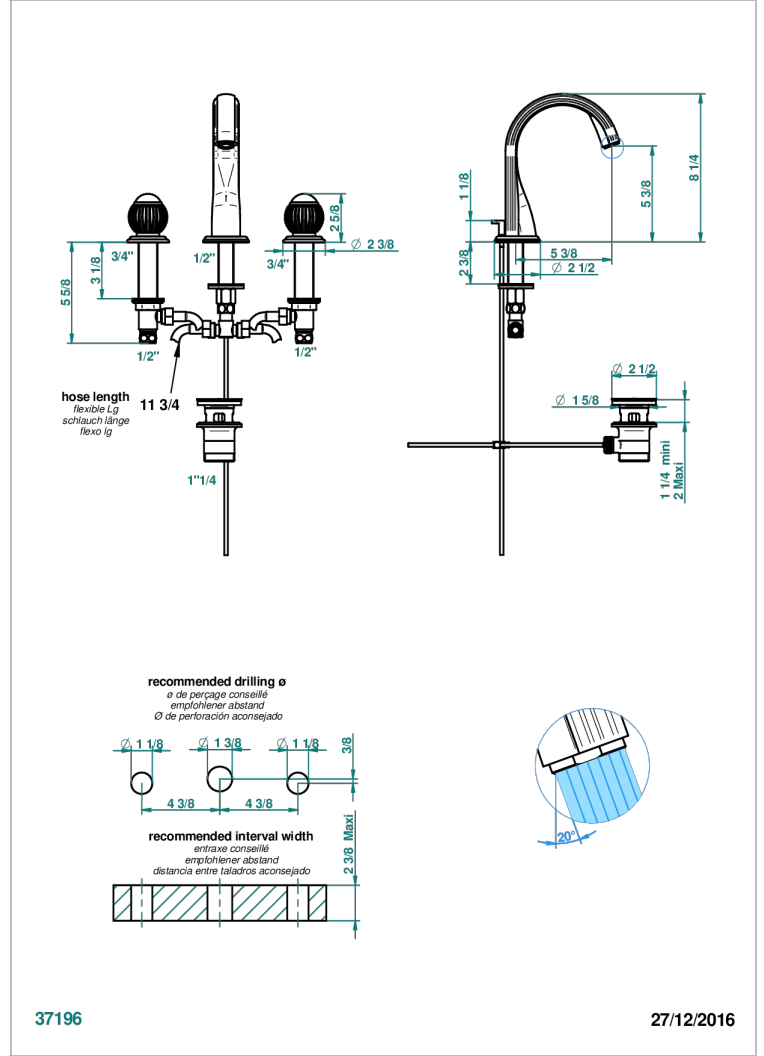

VOGUE TIGER EYE

A8R-151M

3孔台盆龙头, 带下水器, 大理石紧固件

THG[®]
PARIS

特色

- ACS : 18ACCLY393
- NF : NF EN 200 - IA - Chrome
- SVGW-SSIGE : 1901-6813

技术特征

- Recommandé : 3 bars (max. 5 bars) - Advised : 43,5 psi (max. 72 psi)
- 15 l/min à 3 bars (4 gpm at 43.5 psi)

标准

可选饰面

Black ceram - D30
Blush PVD - H62
Graphite PVD - H64
Matt Umber PVD - H67
Matt blush PVD - H60
Matt graphite PVD - H65

PVD哑光棕铜 - F34
PVD哑光金 - H53
PVD哑光铜 - H50
PVD哑光镍 - H56
PVD抛光铜 - H49
PVD棕铜 - F33

PVD金色 - H52
PVD镍 - H55
Umber PVD - H66
哑光复古铜 - H07
哑光浅金 - F31
哑光金 - F07

哑光铬 - C02
哑光镍 - C01
复古镍 - H28
抛光金 (24K金) - F01
抛光铬 - A02
抛光铬/抛光金 - G02

抛光镍 - B01
浅金 - F30
漆面铜 - D01