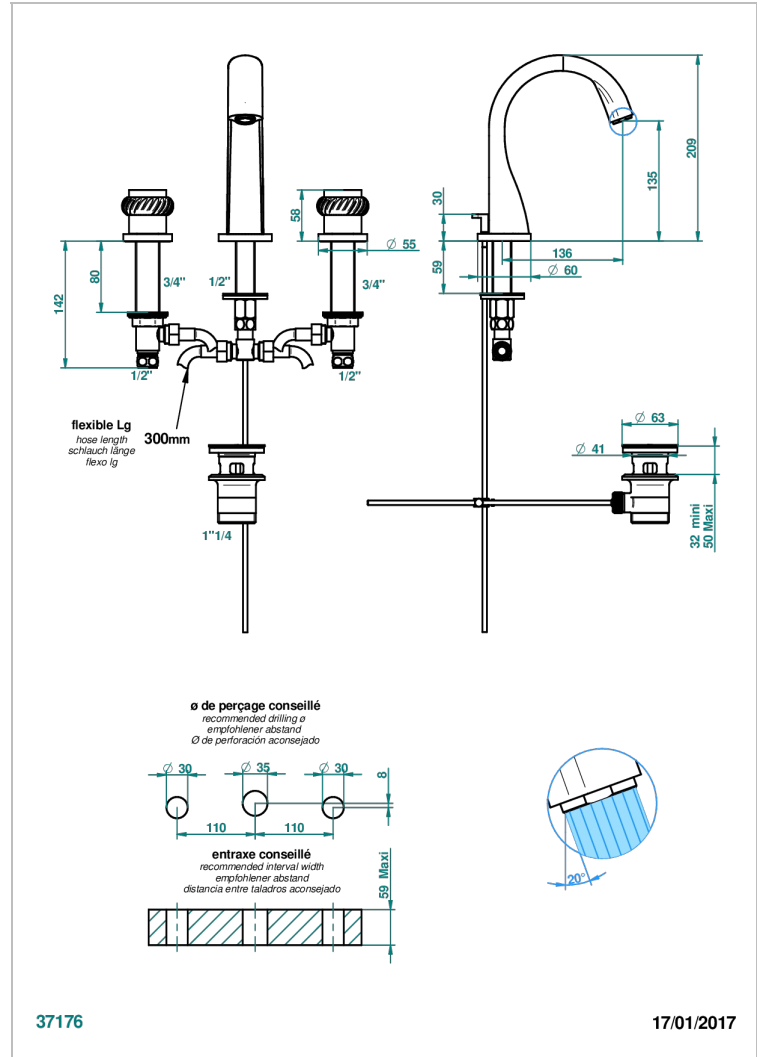

# DIPLOMATE ANILLO TRENZADO

U4C-151M

Batería americana de lavabo 1/2"- llaves con cuerpo largo con vaciador

THG<sup>®</sup>  
PARIS

## CARACTERÍSTICAS

- ACS : 18ACCLY393
- NF : NF EN 200 - IA - Chrome
- SVGW-SSIGE : 1901-6813