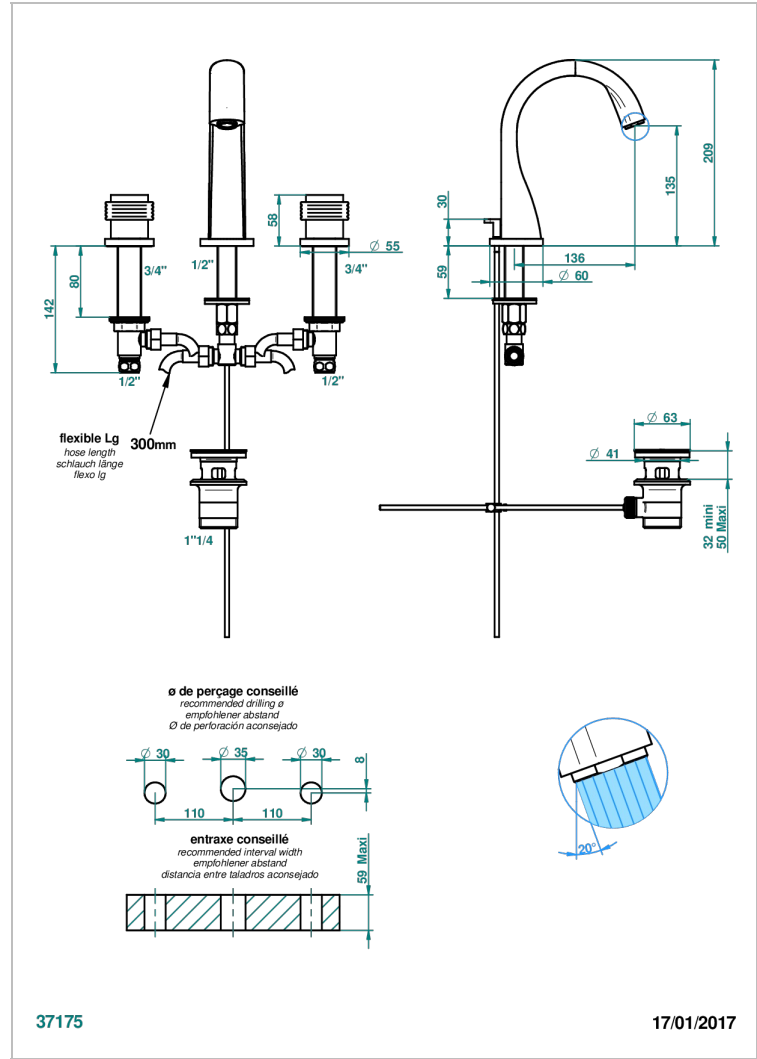

# DIPLOMATE ANILLO ANILLADO

U4B-151M

Batería americana de lavabo 1/2" - llaves con cuerpo largo con vaciador

THG<sup>®</sup>  
PARIS

## CARACTERÍSTICAS

- ACS : 18ACCLY393
- NF : NF EN 200 - IA - Chrome
- SVGW-SSIGE : 1901-6813

## ESPECIFICACIONES TÉCNICAS

- Recommandé : 3 bars (max. 5 bars) - Advised : 43,5 psi (max. 72 psi)
- 15 l/min à 3 bars (4 gpm at 43.5 psi)