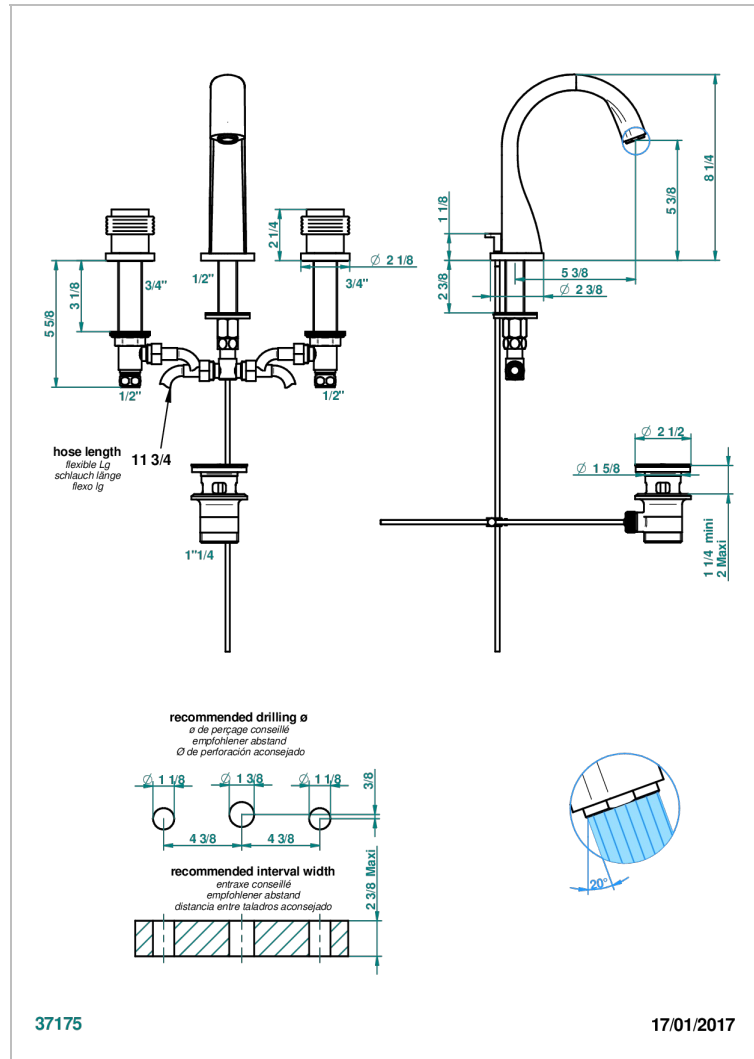

DIPLOMATE GROOVED RINGS

U4B-151M

3孔台盆龙头, 带下水器, 大理石紧固件

特色

- ACS : 18ACCLY393
- NF : NF EN 200 - IA - Chrome
- SVGW-SSIGE : 1901-6813

技术特征

- Recommandé : 3 bars (max. 5 bars) - Advised : 43,5 psi (max. 72 psi)
- 15 l/min à 3 bars (4 gpm at 43.5 psi)

标准

可选饰面

Black ceram - D30
Blush PVD - H62
Graphite PVD - H64
Matt Umber PVD - H67
Matt blush PVD - H60
Matt graphite PVD - H65

PVD哑光棕铜 - F34
PVD哑光金 - H53
PVD哑光铜 - H50
PVD哑光镍 - H56
PVD抛光铜 - H49
PVD棕铜 - F33

PVD金色 - H52
PVD镍 - H55
Umber PVD - H66
哑光复古铜 - H07
哑光浅金 - F31
哑光金 - F07

哑光铬 - C02
哑光镍 - C01
复古镍 - H28
抛光金 (24K金) - F01
抛光铬 - A02
抛光铬/抛光金 - G02

抛光镍 - B01
浅金 - F30
漆面铜 - D01