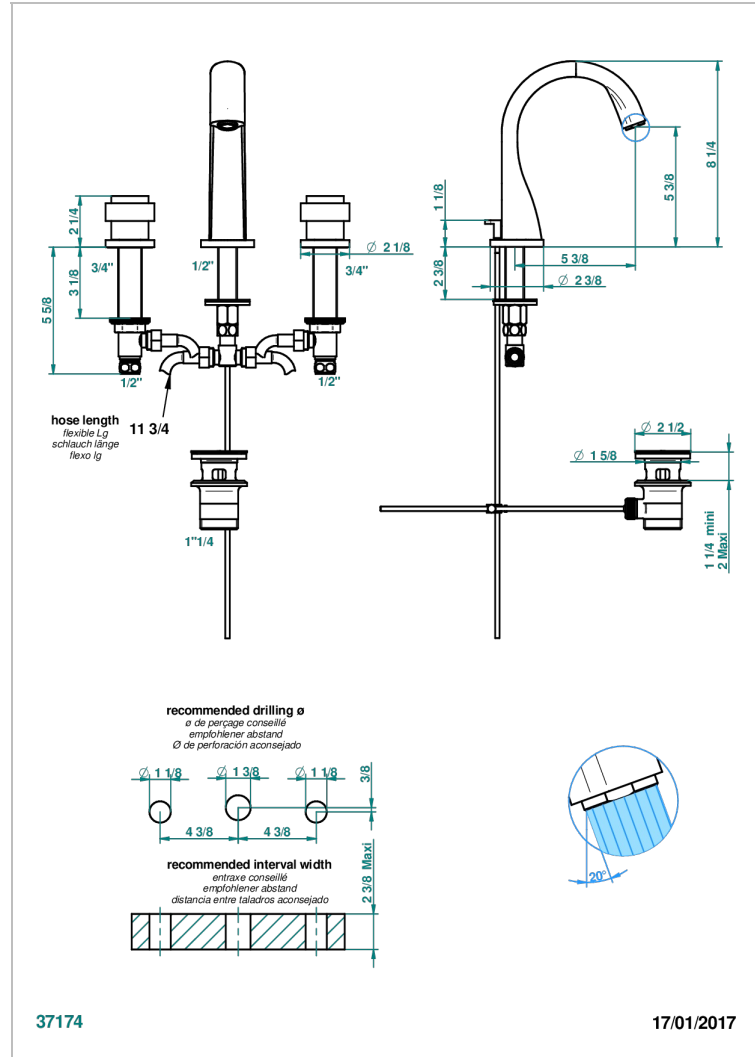

# DIPLOMATE ANILLO LISO

U4A-151M

Batería americana de lavabo 1/2"- llaves con cuerpo largo con vaciador

THG<sup>®</sup>  
PARIS

## CARACTERÍSTICAS

- ACS : 18ACCLY393
- NF : NF EN 200 - IA - Chrome
- SVGW-SSIGE : 1901-6813

## ESPECIFICACIONES TÉCNICAS

- Recommandé : 3 bars (max. 5 bars) - Advised : 43,5 psi (max. 72 psi)
- 15 l/min à 3 bars (4 gpm at 43.5 psi)