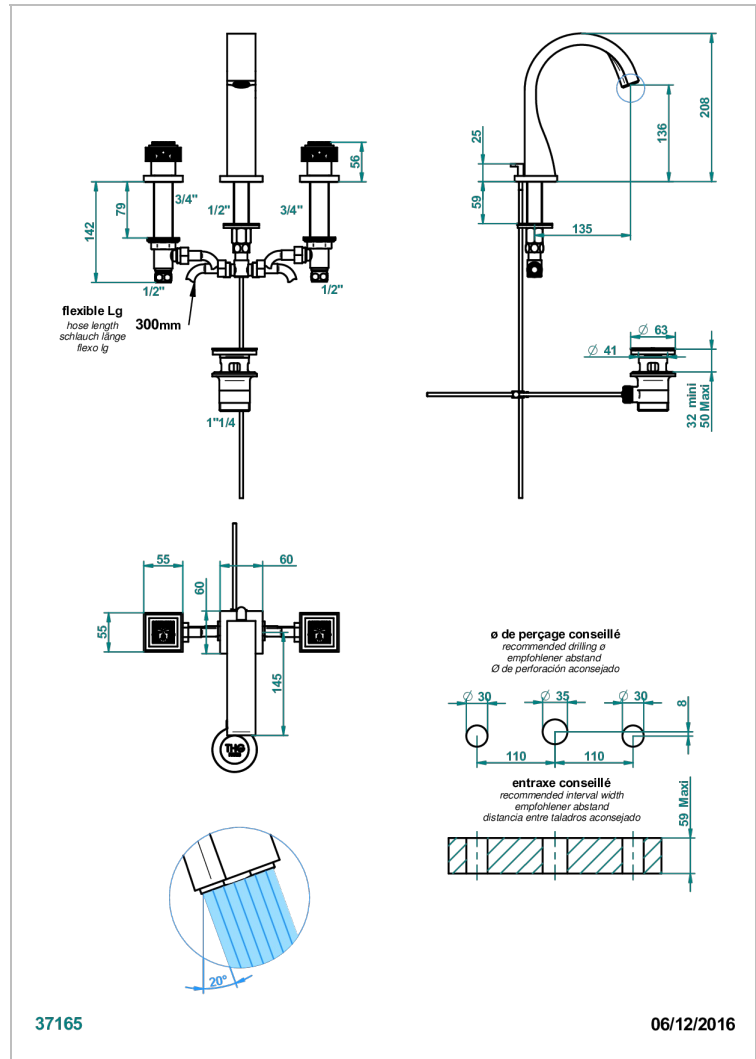

# MASQUE DE FEMME ENGRAVED METAL

A2T-151M

3孔台盆龙头，带下水器，大理石紧固件

## 技术特征

- Recommandé : 3 bars (max. 5 bars) - Advised : 43,5 psi (max. 72 psi)
- 8,3 l/min à 3 bars (2.2 gpm at 43.5 psi)